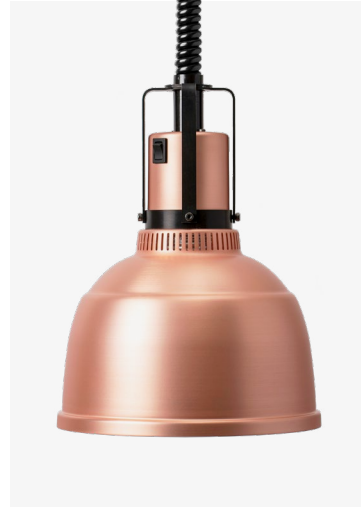

Stayhot
Focus
Värmelampor

Stayhot Focus är en helt ny serie värmelampor, designad och tillverkad av oss i Sollentuna.

Serien är framtagen för att passa in i såväl moderna som klassiska restaurangmiljöer.

Karl Lobelius
VD, Stayhot AB

↑ Restaurang Norobata / Grow Hotel
Foto: Jonas Lindström

Modell RO
Koppar

Art. nr: VL1-RO-HSK

Modell MO
Mid Grey

Art. nr: VL1-MO-HSMG

Modell RO
Svart

Art. nr: VL1-RO-HSS

Modell RO

Modell RO, Svart
VL1-RO-HSS

Modell RO, Aluminium
VL1-RO-HSA

Modell RO, Koppar
VL1-RO-HSK

Modell MS

Modell MS, Svart
VL1-MS-HSS

Modell MS, Aluminium
VL1-MS-HSA

Modell MS, Concrete Green
VL1-MS-HSCG