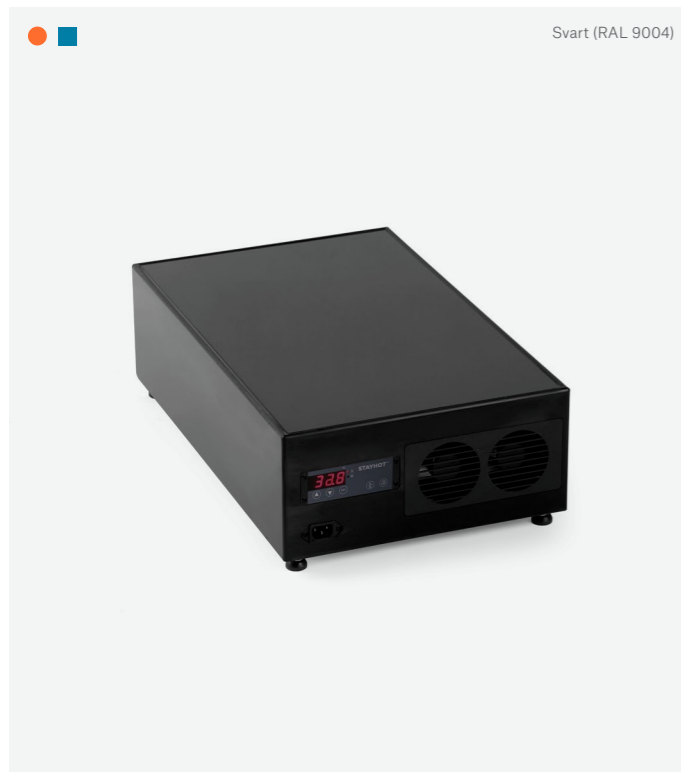

Fristående Kombihällar Inbyggt kylsystem

Svart (RAL 9004)

**Fristående Kombihäll GN 1/1
Inbyggt kylsystem**

Fristående kombihäll. Temperatur justerbar från -5 °C till +140 °C.
Hölje i Gorilla Glass. Välj mellan Vit (RAL 9010) och Svart (RAL 9004).

Mått (B x D x H)	530 x 330 x 145 mm
Spänning	230 V, 50/60 Hz
Effekt	850 W
Kablar	2 m strömkabel

Hölje	2 mm Gorilla Glass
Färger (RAL)	● 9004 ○ 9010

Artikelnummer	SHC-F-GN-1/1
Pris	39 450:-