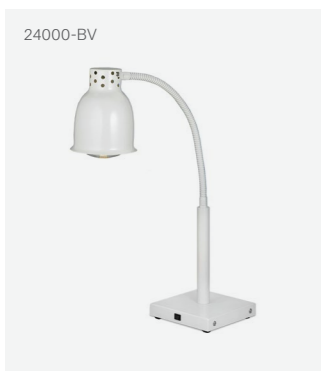

Fristående Värmelampa Exclusive

Fristående Värmelampa Exclusive Modell 24000

Våra fristående värmelampor är eleganta, funktionella och perfekt för dig kräver en flyttbar och flexibel värmekälla. Modell 24000 har strömbrytare, stabil fot och flexibel arm. Levereras komplett med 250 W IR-lampa i stänksäkert hårdglas med vitt sken. Finns även för montage i bordsskiva med tving samt för fast montage i bänk.

Höjd	700 mm
Skärm	H 210 / Ø 180 mm
Fot	200 x 200 x 40 mm
Spänning / Effekt	230 V / 250 W

Artikelnummer	24000-BC	Krom
	24000-BV	Vit
	24000-BS	Svart
Pris	5480:-	
Artikelnummer	24000-BG	Mässing
Pris	6250:-	
Artikelnummer	24000-TC	Montage med Tving
	24000-FC	Fast Montering
Pris	4360:-	

Alla priser exklusive moms & frakt.