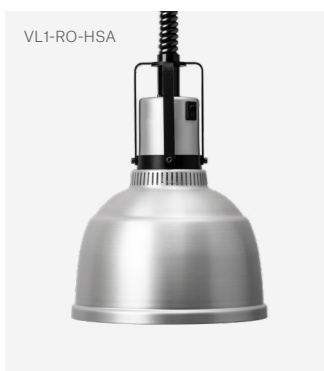

Värmelampa Focus Modell RO