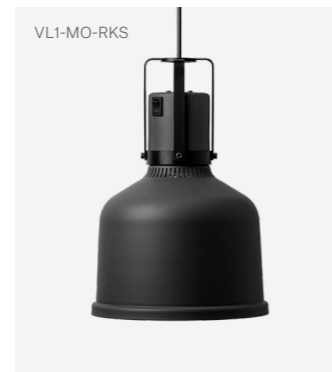

Värmelampa Focus Modell MO

Värmelampa Focus MO Hissfunktion

Mått skärm	H 250 mm / Ø 200 mm
Justerbar längd	Min 850 mm / Max 2000 mm
Material	Aluminium, förzinkat stål
Värmekälla	Philips 250 W IR-lampa, vitt sken
Spänning / Effekt	230 V / 250 W

Artikelnummer	Svart	VL1-MO-HSS
	Aluminium	VL1-MO-HSA
	Mid Grey	VL1-MO-HSMG

Pris **3750:-**

Värmelampa Focus MO Fast kabel

Mått skärm	H 250 mm / Ø 200 mm
Kabel längd	2000 mm
Material	Aluminium, förzinkat stål
Värmekälla	Philips 250 W IR-lampa, vitt sken
Spänning / Effekt	230 V / 250 W

Artikelnummer	Svart	VL1-MO-RKS
	Aluminium	VL1-MO-RKA
	Mid Grey	VL1-MO-RKMG

Pris **3750:-**

Alla priser exklusive moms & frakt.