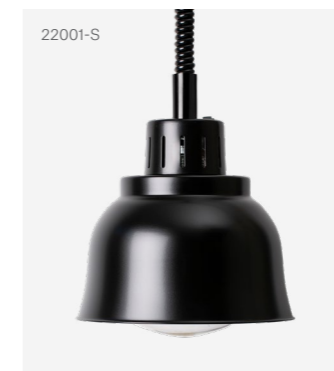

Värmelampa Exclusive Modell 22001

*Köksmästarens
favorit.*

Värmelampa Exclusive 22001 Med hissfunktion

En tidlös och elegant värmelampa till alla typer av kök. Värmelampa Exclusive 22001 för takmontage inkluderar hissfunktion och strömbrytare. Levereras komplett med 250 W IR-lampa i stänksäkert hårdglas med vitt sken. Går även att få lampa med rött sken.

Mått skärm	H 220 mm / Ø 225 mm
Justerbar längd	Min 850 mm / Max 2000 mm
Material	Stål
Värmekälla	Philips 250 W IR-lampa, vitt sken
Spänning / Effekt	230 V / 250 W

Artikelnummer	Krom	22001-C
	Mässing	22001-M
	Koppar	22001-K
	Svart	22001-S

Pris 4270:-