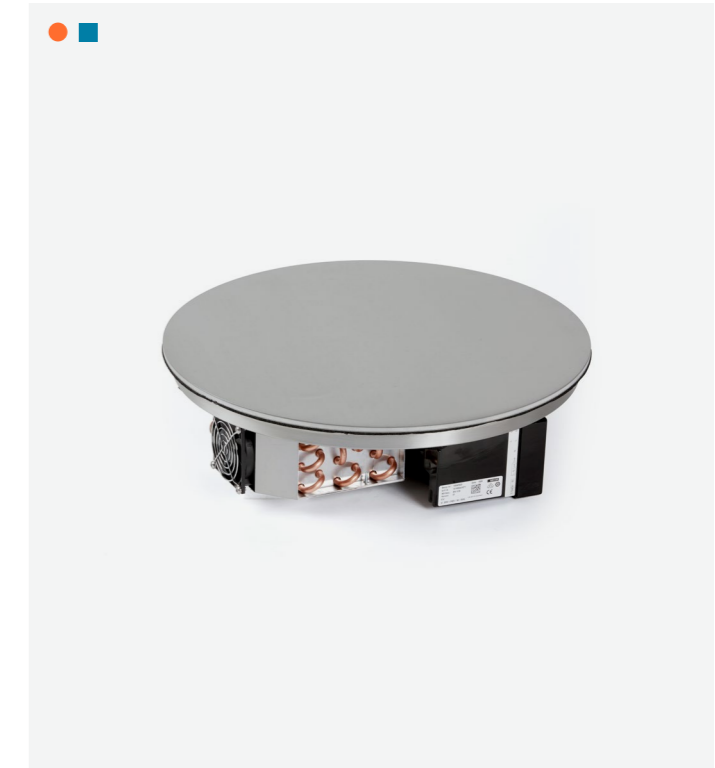

Kombihäll Rund
Inbyggt kylsystem

Kombihäll för infällnad med inbyggt kylsystem.
Temperatur justerbar från -5 °C till +140 °C.

Toppskiva	9,5 mm flerskiktmaterial Aluminium / RFR
Mått (B x D x H)	Ø 490 x 160 mm
Håltagningsmått	Ø 500 mm (Corian Ø 504 mm)
Spänning	230 V, 50/60 Hz
Effekt	700 W
Kablar	1 m kontrollkabel / 2 m strömkabel
Särskilda Krav	Till- och frånluft måste säkerställas

Artikelnummer SHC-R
Pris 35 340:-

Tillval	Glastopp 4 mm
Färger (RAL)	● 9004 ○ 9010 ● 7021 ● 7016
Artikelnummer	SHC-R-GLAS
Pris	2340:-