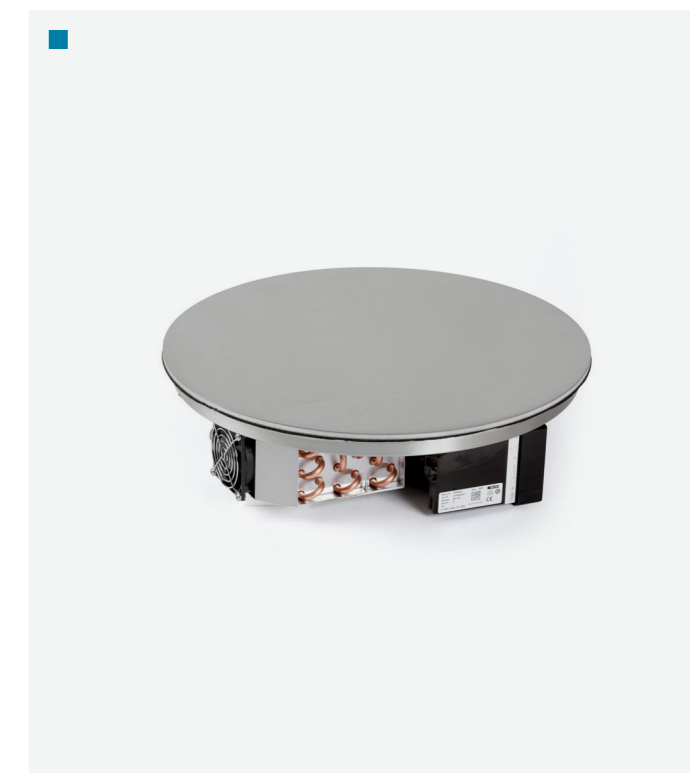

Kylhäll Rund
Inbyggt kylsystem

Kylhäll för infällnad med inbyggt kylsystem.
Temperatur justerbar från -5 °C till +15 °C.

Toppskiva	9,5 mm flerskiktmaterial Aluminium / RFR
Mått (B x D x H)	Ø 490 x 160 mm
Håltagningsmått	Ø 500 mm (Corian Ø 504 mm)
Spänning	230 V, 50/60 Hz
Effekt	70 W
Kablar	1 m kontrollkabel / 2 m strömkabel
Särskilda Krav	Till- och frånluft måste säkerställas

Artikelnummer SHC-C-R-KYLA
Pris 33 440:-

Tillval
Färger (RAL) ● 9004 ○ 9010 ● 7021 ● 7016
Artikelnummer SHC-R-GLAS
Pris 2340:-