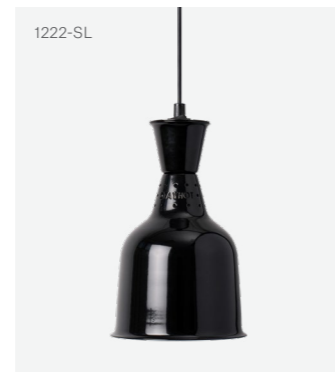

Värmelampa Classic Modell 1222

Värmelampa Classic 1222 Fast kabel

Stayhot värmelampa modell 1222 tillverkas i anodiserad aluminium och kommer med takkopp, kabel och dragavlastare. Modell 1222 finns tillgänglig i aluminium, mässing, koppar, svart och svartlackad.

Mått skärm	H 290 mm / Ø 180 mm
Kabel längd	2000 mm
Material	Anodiserad aluminium
Värmekälla	Philips 250 W IR-lampa, vitt sken
Spänning / Effekt	230 V / 250 W
Montering	25-45 cm ovan maten

Artikelnummer	Svart	1222-S
	Mässing	1222-M
	Aluminium	1222-A
	Koppar	1222-K
	Svart Lack	1222-SL

Pris 2690:-