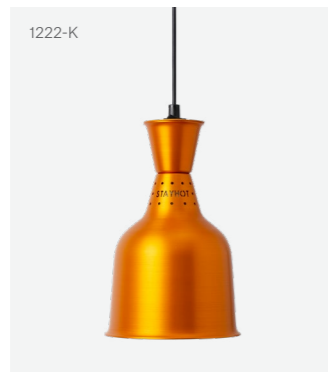

Värmelampa Classic Modell 1222

Värmelampa Classic 1222 Fast kabel

Stayhot värmelampa modell 1222 tillverkas i anodiserad aluminium och kommer med takkopp, kabel och dragavlastare. Modell 1222 finns tillgänglig i aluminium, mässing, koppar, svart och svartlackad.

Mått skärm	H 290 mm / Ø 180 mm
Kabel längd	2000 mm
Material	Anodiserad aluminium
Värmekälla	Philips 250 W IR-lampa, vitt sken
Spänning / Effekt	230 V / 250 W
Montering	25-45 cm ovan maten

Artikelnummer	Svart	1222-S
	Mässing	1222-M
	Aluminium	1222-A
	Koppar	1222-K
	Svart Lack	1222-SL

Pris 2690:-