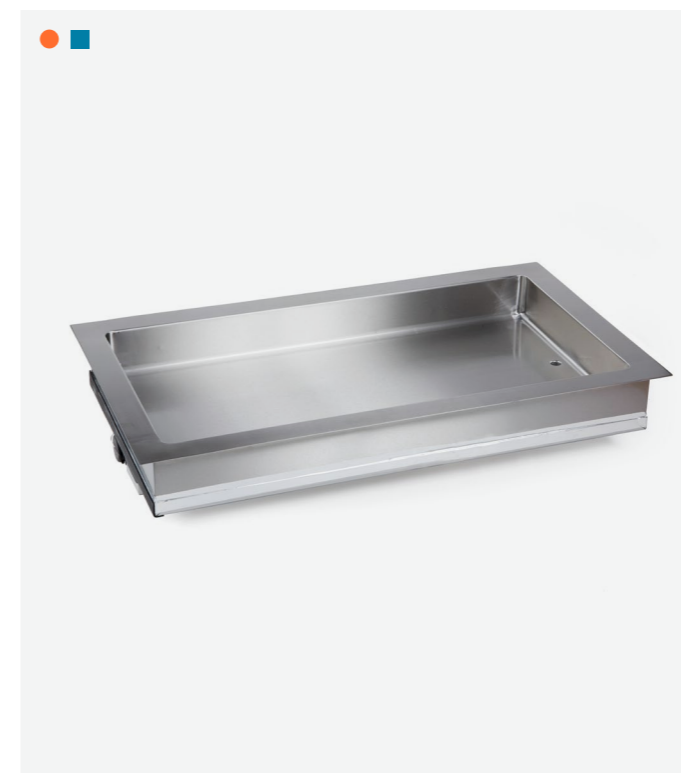

Kombibrunn GN 3/1
Inbyggt kylsystem / Externt kylsystem

Kombibrunn för infällnad med inbyggt kylsystem eller för installation till externt kylsystem. Temperatur justerbar från -5 °C till +140 °C.

Mått (B x D x H)	1100 x 630 x 250 mm (Inbyggt kylsystem)
Mått (B x D x H)	1100 x 630 x 230 mm (Externt kylsystem)
Håltagningsmått	1060 x 580 mm
Spänning	230 V, 50/60 Hz
Effekt	2700 W (Inbyggt kylsystem)
Effekt	210 W (Externt kylsystem)
Kablar	1 m kontrollkabel / 2 m strömkabel
Särskilda Krav	Till- och frånluft måste säkerställas
Köldbärarvätska	R134a, R404a, R507a

Artikelnummer SHC-GN-3/1-BRUNN
Pris 56 120:-

Artikelnummer SHC-GN-3/1-BRUNN-CKYLA
Pris 54 960:-

Vi erbjuder våra kombibrunnar i tre gastronormanpassade storlekar (GN 1/1, 2/1 och 3/1) och finns med inbyggt kylsystem eller för installation till externt kylsystem.