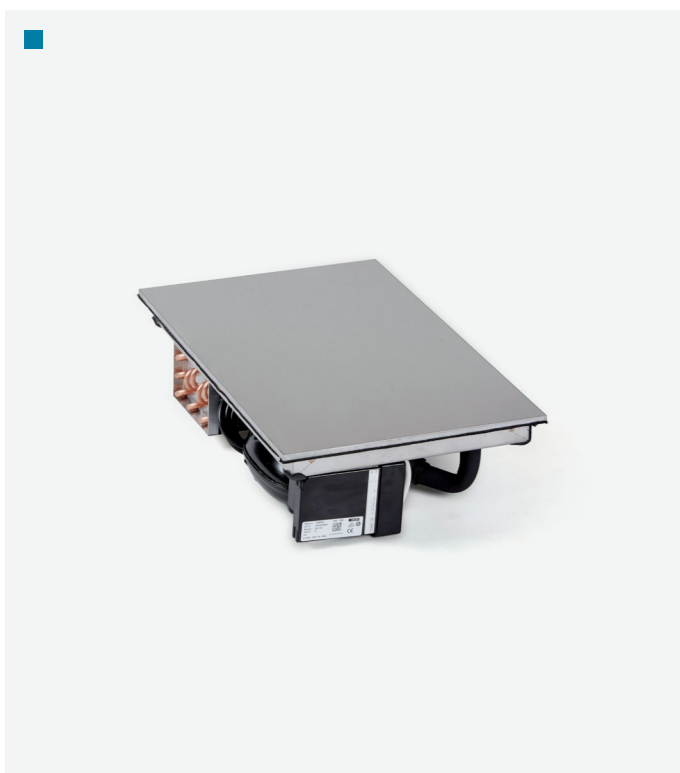

Kylhällar för infällnad Inbyggt kylsystem

Kylhäll GN 1/1
Inbyggt kylsystem

Kylhäll för infällnad med inbyggt kylsystem.
Temperatur justerbar från -5 °C till +15 °C.

Toppskiva	9,5 mm flerskiktmaterial Aluminium / RFR
Mått (B x D x H)	530 x 330 x 160 mm
Håltagningsmått	540 x 340 mm (Corian 544 x 344 mm)
Spänning	230 V, 50/60 Hz
Effekt	70 W
Kablar	1 m kontrollkabel / 2 m strömkabel
Särskilda Krav	Till- och frånluft måste säkerställas

Artikelnummer SHC-C-GN-1/1-KYLA
Pris 29 900:-

Tillval
Färger (RAL) ● 9004 ○ 9010 ● 7021 ● 7016
Artikelnummer SHC-GN-1/1-GLAS
Pris 2680:-