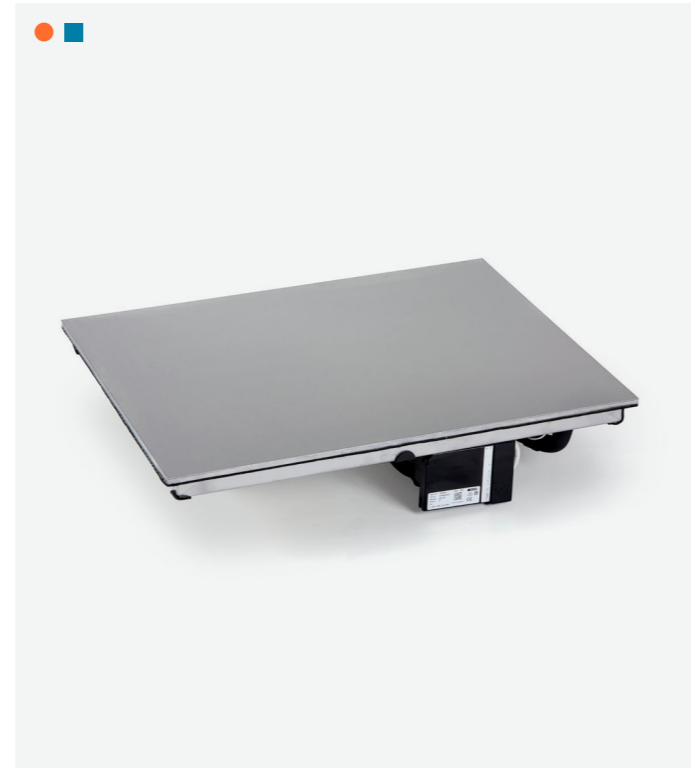

Kombihäll GN 2/1
Inbyggt kylsystem

Kombihäll för infällnad med inbyggt kylsystem.
Temperatur justerbar från -5 °C till +140 °C.

Toppskiva	9,5 mm flerskiktmaterial Aluminium / RFR
Mått (B x D x H)	530 x 660 x 160 mm
Håltagningsmått	540 x 670 mm (Corian 544 x 674 mm)
Spänning	230 V, 50/60 Hz
Effekt	1520 W
Kablar	1 m kontrollkabel / 2 m strömkabel
Särskilda Krav	Till- och frånluft måste säkerställas

Artikelnummer SHC-GN-2/1
Pris 38 830:-

Tillval	Glastopp 2 mm Gorilla Glass
Färger (RAL)	● 9004 ○ 9010 ● 7021 ● 7016
Artikelnummer	SHC-GN-2/1-GLAS
Pris	4015:-