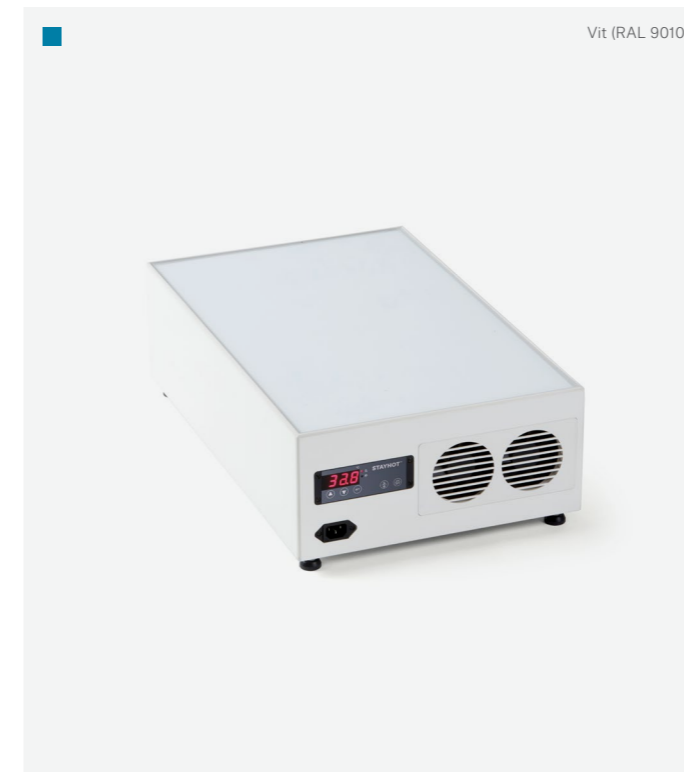

Fristående Kylhällar Inbyggt kylsystem

Vit (RAL 9010)

**Fristående Kylhäll GN 1/1
Inbyggt kylsystem**

Fristående kylhäll. Temperatur justerbar från -5 °C till +15 °C.
Hölje i Gorilla Glass. Välj mellan Vit (RAL 9010) och Svart (RAL 9004).

Mått (B x D x H)	530 x 330 x 145 mm
Spänning	230 V, 50/60 Hz
Effekt	70 W
Kablar	2 m strömkabel

Hölje	2 mm Gorilla Glass
Färger (RAL)	● 9004 ○ 9010

Artikelnummer	SHC-FC-GN-1/1-KYLA
Pris	38 050:-