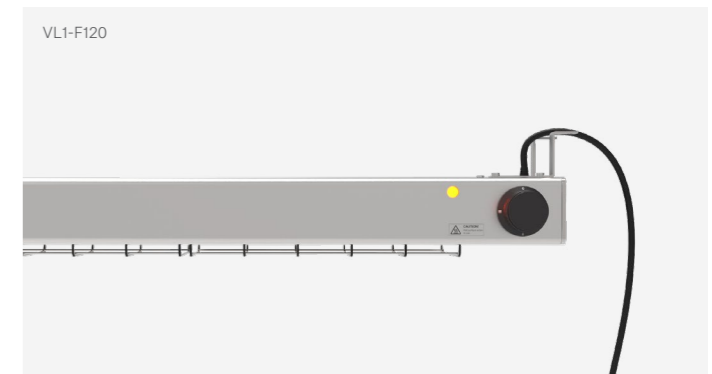

Värmelist Focus

Lansering
Oktober 2019!

Värmelist Focus

Vi kan äntligen annonsera lanseringen av vår helt nya värmelist Stayhot Focus. Tillverkad med keramiska infraröda värmelement för en hållbar och effektiv varmhållningslösning. Officiell lansering av dessa värmelister kommer ske under Oktober 2019. Hör gärna av er till oss för mer information.

Mått (B)	600 / 900 / 1200 mm
Mått (D x H)	150 x 60 mm
Material	Borstat rostfritt stål
Värmekälla	Infraröda keramik-element
Montering	25-45 cm ovan maten
Spänning / Effekt	230 V

Artikelnummer	VL1-F60
Effekt	500 W
Pris	Offereras

Artikelnummer	VL1-F90
Effekt	750 W
Pris	Offereras

Artikelnummer	VL1-F120
Effekt	1000 W
Pris	Offereras