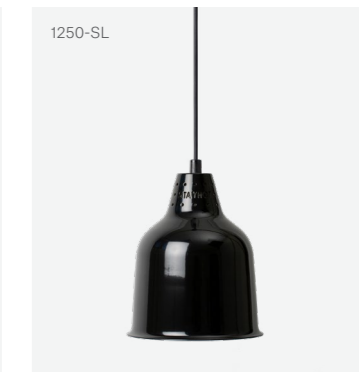

Värmelampa Classic Modell 1250

Värmelampa Classic 1250 Fast kabel

Stayhot värmelampa modell 1250 tillverkas i anodiserad aluminium och kommer med kabel och dragavlastare. För fast takmontage. Modell 1250 finns tillgänglig i aluminium, mässing, koppar, svart, krom och svartlackad.

Mått skärm	H 220 mm / Ø 180 mm
Kabel längd	2000 mm
Material	Anodiserad aluminium
Värmekälla	Philips 250 W IR-lampa, vitt sken
Spänning / Effekt	230 V / 250 W
Montering	25-45 cm ovan maten

Artikelnummer	Svart	1250-S
	Mässing	1250-M
	Aluminium	1250-A
	Koppar	1250-K
	Krom	1250-C
	Svart Lack	1250-SL

Pris 1880:-