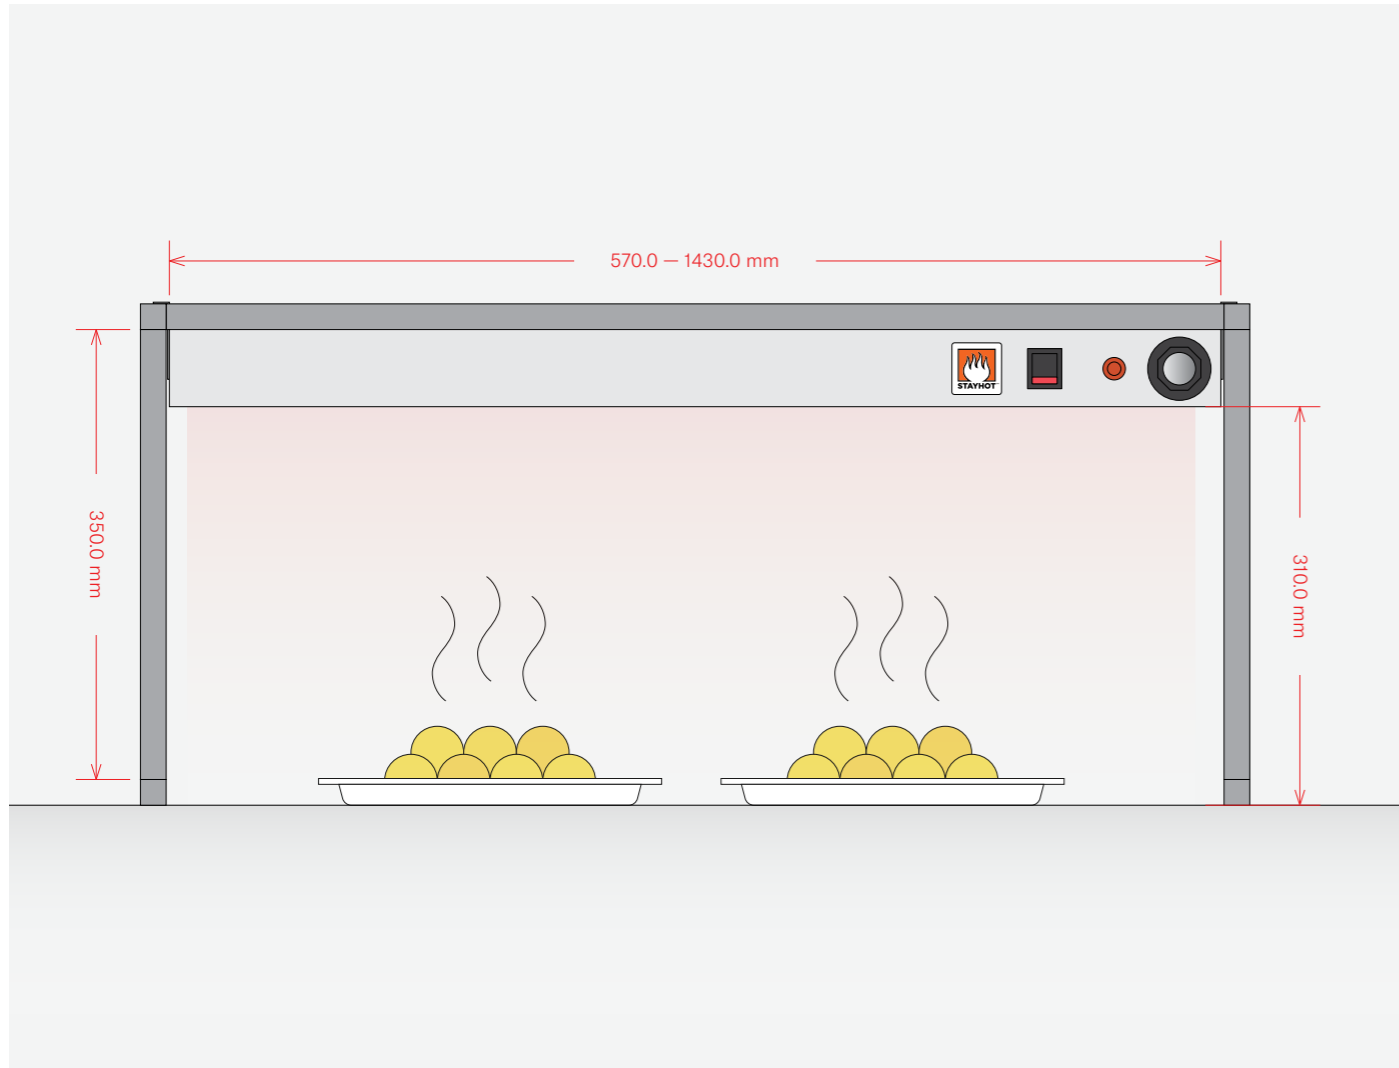

### Värmelist Classic Fristående Stativ

Till våra värmelister erbjuder vi fristående stativ som tillval. Ett flexibelt alternativ för dig som inte har möjlighet att montera värmelisten under en hylla. Tillverkade med rostfria rör, alla stativ inkluderar härdade glasskivor ovanför till utnyttja som hyllplan. Våra stativ är lätta att ta fram till en eventuell frukost- eller lunchbuffé och kan lika enkelt plockas bort när den inte behövs.