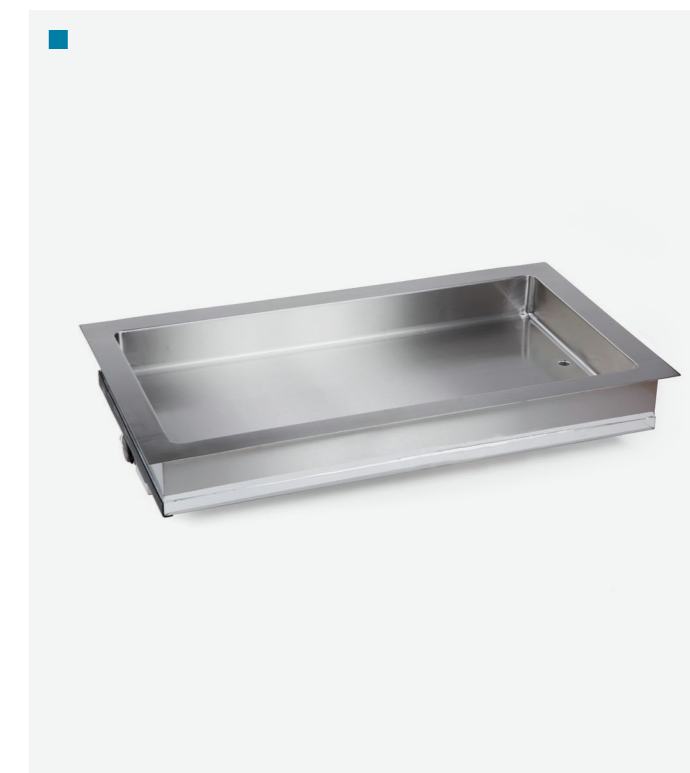

Kylbrunn GN 3/1 Inbyggt kylsystem / Externt kylsystem

Kylbrunn för infällnad med inbyggt kylsystem eller för installation till externt kylsystem. Temperatur justerbar från -5 °C till +15 °C.

Mått (B x D x H)	1100 x 630 x 250 mm (Inbyggt kylsystem)
Mått (B x D x H)	1100 x 630 x 230 mm (Externt kylsystem)
Håltagningsmått	1060 x 580 mm
Spänning	230 V, 50/60 Hz
Effekt	210 W
Kablar	1 m kontrollkabel / 2 m strömkabel
Särskilda Krav	Till- och frånluft måste säkerställas
Köldbärarvätska	R134a, R404a, R507a

Artikelnummer SHC-C-GN-3/1-BRUNN-KYLA
Pris **52 150:-**

Artikelnummer SHC-C-GN-3/1-BRUNN-CKYLA-KYLA
Pris **52 020:-**