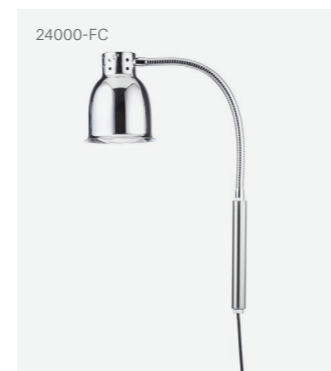

Fristående Värmelampa Exclusive

Fristående Värmelampa Exclusive Modell 24000

Våra fristående värmelampor är eleganta, funktionella och perfekt för dig kräver en flyttbar och flexibel värmekälla. Modell 24000 har strömbrytare, stabil fot och flexibel arm. Levereras komplett med 250 W IR-lampa i stänksäkert hårdglas med vitt sken. Finns även för montage i bordsskiva med tving samt för fast montage i bänk.

Höjd	700 mm
Skärm	H 210 / Ø 180 mm
Fot	200 x 200 x 40 mm
Spänning / Effekt	230 V / 250 W

Artikelnummer	24000-BC	Krom
	24000-BV	Vit
	24000-BS	Svart
Pris	5480:-	
Artikelnummer	24000-BG	Mässing
Pris	6250:-	
Artikelnummer	24000-TC	Montage med Tving
	24000-FC	Fast Montering
Pris	4360:-	

Alla priser exklusive moms & frakt.