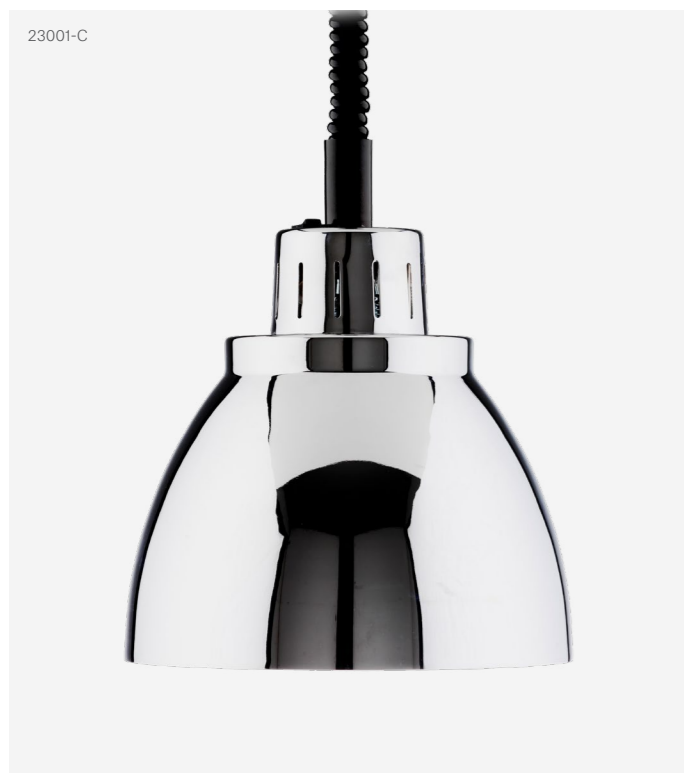

Värmelampa Exclusive Modell 23001

*Tidlös design möter
oslagbar kvalitet.
Tillverkad i Tyskland.*

Värmelampa Exclusive 23001 Med hissfunktion

Värmelampa Exclusive 23001 är en tidlös och elegant värmelampa som passar i alla typer av restaurangmiljöer. För takmontage och med hissfunktion samt strömbrytare. Levereras komplett med 250 W IR-lampa i stänksäkert hårdglas med vitt sken.

Artikelnummer	Krom	23001-C
	Svart	23001-S

Mått skärm	H 250 mm / Ø 240 mm
Justerbar längd	Min 850 mm / Max 2000 mm
Material	Stål
Värmekälla	Philips 250 W IR-lampa, vitt sken
Spänning / Effekt	230 V / 250 W

Pris 4290:-