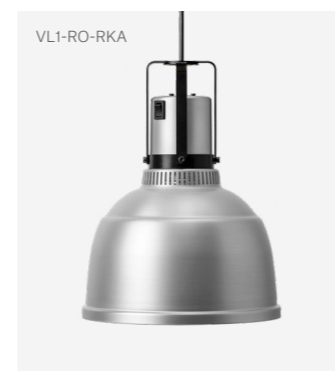

Värmelampa Focus Modell RO