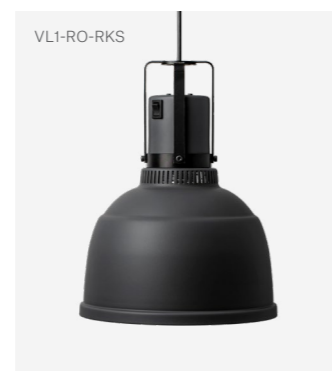

## Värmelampa Focus RO Med hissfunktion

Mått skärm	H 250 mm / Ø 220 mm	
Justerbar längd	Min 850 mm / Max 2000 mm	
Material	Anodiserad aluminium, förzinkat stål	
Värmekälla	Philips 250 W IR-lampa, vitt sken	
Spänning / Effekt	230 V / 250 W	