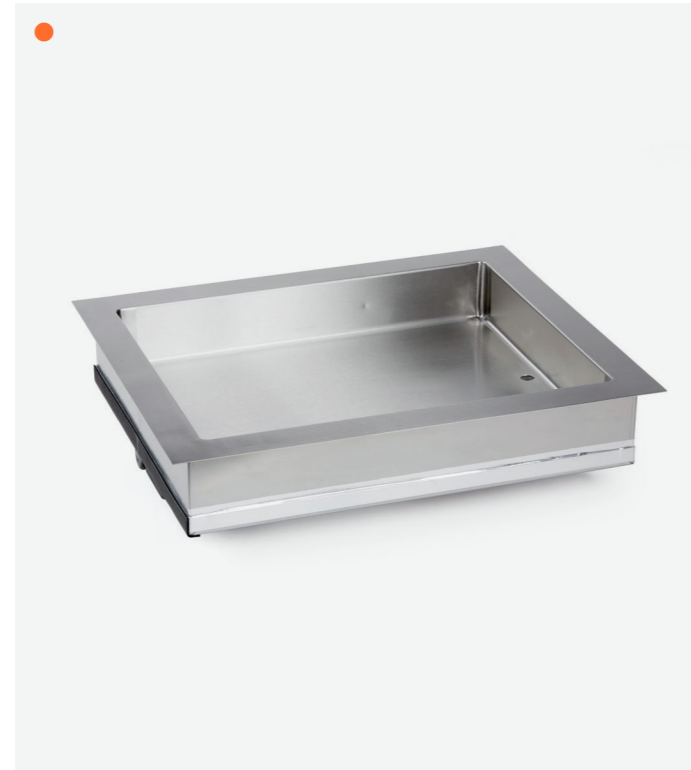

Värmebrunn GN 2/1

Värmebrunn för infällnad.
Temperatur justerbar från +20 °C till +140 °C.

Mått (B x D x H)	770 x 630 x 250 mm
Håltagningsmått	720 x 580 mm
Spänning	230 V, 50/60 Hz
Effekt	1800 W
Kablar	1 m kontrollkabel / 2 m strömkabel

Artikelnummer	SHC-H-GN-2/1-BRUNN-VÄRME
Pris	35 400:-

Vi erbjuder våra värmebrunnar i tre gastronormanpassade storlekar (GN 1/1, 2/1 & 3/1) för en elegant och effektiv buffélösning.