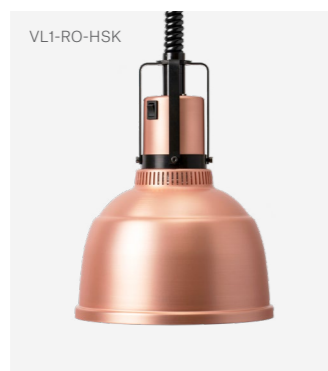

Värmelampa Focus Modell RO