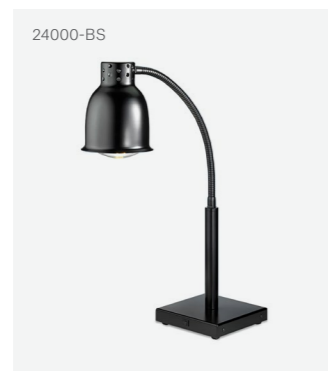

Fristående Värmelampa Exclusive

Fristående Värmelampa Exclusive Modell 24000

Våra fristående värmelampor är eleganta, funktionella och perfekt för dig kräver en flyttbar och flexibel värmekälla. Modell 24000 har strömbrytare, stabil fot och flexibel arm. Levereras komplett med 250 W IR-lampa i stänksäkert hårdglas med vitt sken. Finns även för montage i bordsskiva med tving samt för fast montage i bänk.

Höjd	700 mm
Skärm	H 210 / Ø 180 mm
Fot	200 x 200 x 40 mm
Spänning / Effekt	230 V / 250 W

Artikelnummer	24000-BC	Krom
	24000-BV	Vit
	24000-BS	Svart
Pris	5480:-	
Artikelnummer	24000-BG	Mässing
Pris	6250:-	
Artikelnummer	24000-TC	Montage med Tving
	24000-FC	Fast Montering
Pris	4360:-	

Alla priser exklusive moms & frakt.