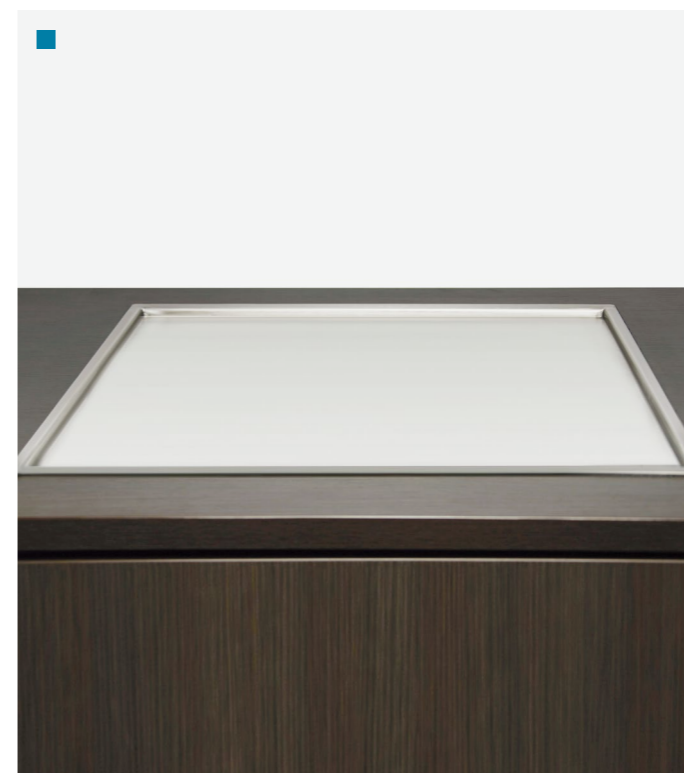

Ishäll för Infällnad GN 1/1, 450 Inbyggt kylsystem

Ishäll för infällnad med inbyggt kylsystem.
Temperatur justerbar ner till -30°C .

Mått (B x D x H)	GN 1/1	530 x 330 x 250 mm
Mått (B x D x H)	450	495 x 495 x 250 mm

Spänning	230 V, 50/60 Hz
Effekt	850 W
Kablar	1 m kontrollkabel / 2 m strömkabel
Särskilda Krav	Till- och frånluft måste säkerställas

Artikelnummer	SHC-ICE-GN-1/1
Pris	39 600:-

Artikelnummer	SHC-ICE-450
Pris	40 700:-

Fristående Ishäll GN 1/1, 450 Inbyggt kylsystem

Fristående Ishäll med inbyggt kylsystem.
Temperatur justerbar ner till -30°C . Redo att användas direkt.
Avtagbara hyllor, spatlar samt rostfria kärl går att beställa separat.

Yttermått	GN 1/1	545 x 345 x 330 mm
	450	495 x 495 x 330 mm

Spänning	230 V, 50/60 Hz
Effekt	850 W
Kablar	2 m strömkabel
Särskilda Krav	Till- och frånluft måste säkerställas

Artikelnummer	SHC-F-ICE-GN-1/1
Pris	44 770:-

Artikelnummer	SHC-F-ICE-450
Pris	48 240:-