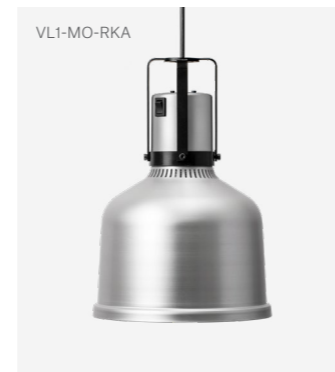

Värmelampa Focus Modell MO

Värmelampa Focus MO Hissfunktion

Mått skärm	H 250 mm / Ø 200 mm
Justerbar längd	Min 850 mm / Max 2000 mm
Material	Aluminium, förzinkat stål
Värmekälla	Philips 250 W IR-lampa, vitt sken
Spänning / Effekt	230 V / 250 W

Artikelnummer	Svart	VL1-MO-HSS
	Aluminium	VL1-MO-HSA
	Mid Grey	VL1-MO-HSMG

Pris **3750:-**

Värmelampa Focus MO Fast kabel

Mått skärm	H 250 mm / Ø 200 mm
Kabel längd	2000 mm
Material	Aluminium, förzinkat stål
Värmekälla	Philips 250 W IR-lampa, vitt sken
Spänning / Effekt	230 V / 250 W

Artikelnummer	Svart	VL1-MO-RKS
	Aluminium	VL1-MO-RKA
	Mid Grey	VL1-MO-RKMG

Pris **3750:-**

Alla priser exklusive moms & frakt.