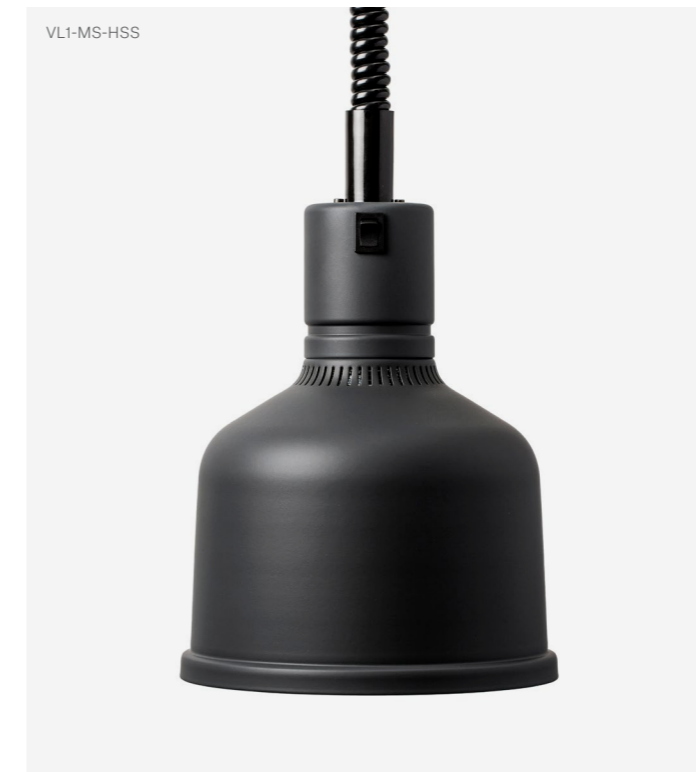

Pris **3750:-**

Alla priser exklusive moms & frakt.

↑ Modell VL1-MO-HSS  
Restaurang Buen Cibo, Göteborg

## Värmelampa Focus Modell MS