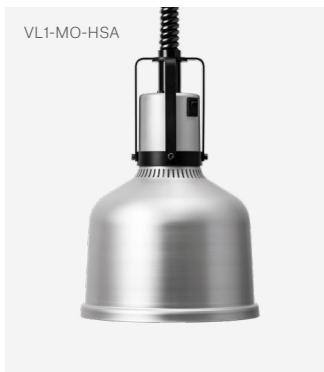

Värmelampa Focus Modell MO

Värmelampa Focus MO Hissfunktion

Mått skärm	H 250 mm / Ø 200 mm
Justerbar längd	Min 850 mm / Max 2000 mm
Material	Aluminium, förzinkat stål
Värmekälla	Philips 250 W IR-lampa, vitt sken
Spänning / Effekt	230 V / 250 W

Artikelnummer	Svart	VL1-MO-HSS
	Aluminium	VL1-MO-HSA
	Mid Grey	VL1-MO-HSMG

Pris **3750:-**

Värmelampa Focus MO Fast kabel

Mått skärm	H 250 mm / Ø 200 mm
Kabel längd	2000 mm
Material	Aluminium, förzinkat stål
Värmekälla	Philips 250 W IR-lampa, vitt sken
Spänning / Effekt	230 V / 250 W

Artikelnummer	Svart	VL1-MO-RKS
	Aluminium	VL1-MO-RKA
	Mid Grey	VL1-MO-RKMG

Pris **3750:-**

Alla priser exklusive moms & frakt.