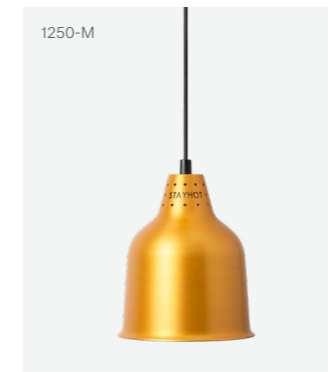

Värmelampa Classic Modell 1250

Värmelampa Classic 1250 Fast kabel

Stayhot värmelampa modell 1250 tillverkas i anodiserad aluminium och kommer med kabel och dragavlastare. För fast takmontage. Modell 1250 finns tillgänglig i aluminium, mässing, koppar, svart, krom och svartlackad.

Mått skärm	H 220 mm / Ø 180 mm
Kabel längd	2000 mm
Material	Anodiserad aluminium
Värmekälla	Philips 250 W IR-lampa, vitt sken
Spänning / Effekt	230 V / 250 W
Montering	25-45 cm ovan maten

Artikelnummer	Svart	1250-S
	Mässing	1250-M
	Aluminium	1250-A
	Koppar	1250-K
	Krom	1250-C
	Svart Lack	1250-SL

Pris 1880:-