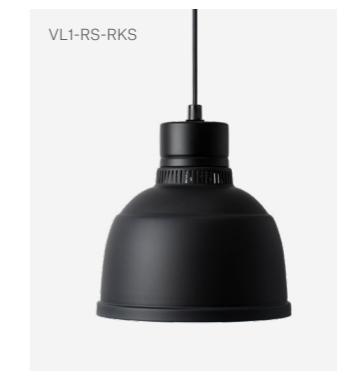

Modell RS är en modern tolkning av den klassiska industrilampan.

Värmelampa Focus Modell RS

Värmelampa Focus RS Hissfunktion

Mått skärm	H 220 mm / Ø 220 mm	
Justerbar längd	Min 850 mm / Max 2000 mm	
Material	Aluminium	
Värmekälla	Philips 250 W IR-lampa, vitt sken	
Spänning / Effekt	230 V / 250 W	

Artikelnummer	Svart	VL1-RS-HSS
	Aluminium	VL1-RS-HSA

Pris 3750:-

Värmelampa Focus RS Fast kabel

Mått skärm	H 220 mm / Ø 220 mm	
Kabel längd	2000 mm	
Material	Aluminium	
Värmekälla	Philips 250 W IR-lampa, vitt sken	
Spänning / Effekt	230 V / 250 W	

Artikelnummer	Svart	VL1-RS-RKS
	Aluminium	VL1-RS-RKA

Pris 3750:-