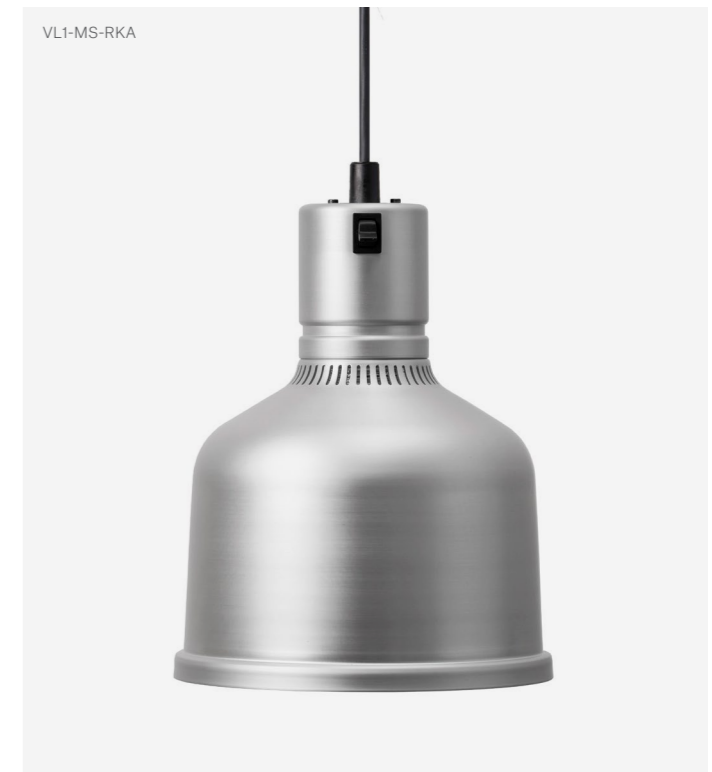

Pris **3750:-**

Alla priser exklusive moms & frakt.

↑ Modell VL1-MO-HSS  
Restaurang Buen Cibo, Göteborg

## Värmelampa Focus Modell MS