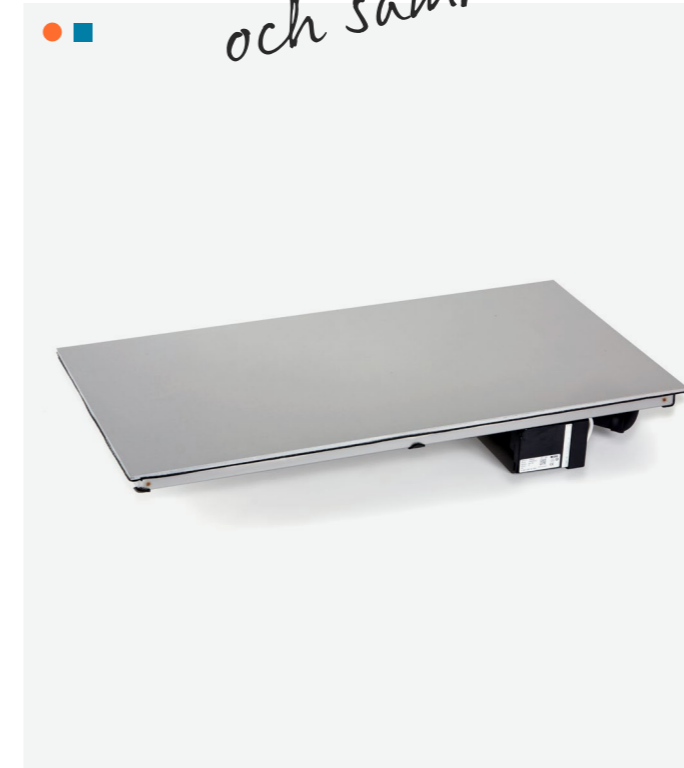

Kombihäll GN 3/1
Inbyggt kylsystem

Kombihäll för infällnad med inbyggt kylsystem.
Temperatur justerbar från -5 °C till +140 °C.

Toppskiva	9,5 mm flerskiktmaterial Aluminium / RFR
Mått (B x D x H)	530 x 990 x 160 mm
Håltagningsmått	540 x 1000 mm (Corian 544 x 1004 mm)
Spänning	230 V, 50/60 Hz
Effekt	2340 W
Kablar	1 m kontrollkabel / 2 m strömkabel
Särskilda Krav	Till- och frånluft måste säkerställas

Artikelnummer SHC-GN-3/1
Pris 45 760:-

Tillval	Glastopp 2 mm Gorilla Glass
Färger (RAL)	● 9004 ○ 9010 ● 7021 ● 7016
Artikelnummer	SHC-GN-3/1-GLAS
Pris	5390:-

Värme + kyla i en och samma häll!