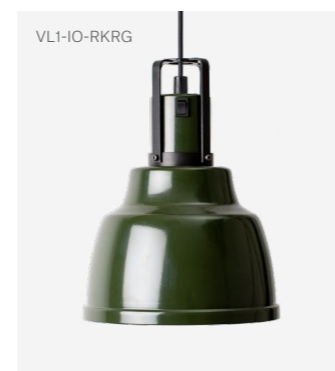

Värmelampa Focus Modell IO