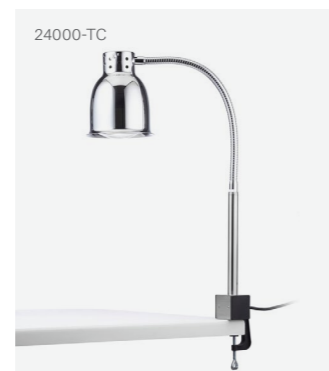

Fristående Värmelampa Exclusive

Fristående Värmelampa Exclusive Modell 24000

Våra fristående värmelampor är eleganta, funktionella och perfekt för dig kräver en flyttbar och flexibel värmekälla. Modell 24000 har strömbrytare, stabil fot och flexibel arm. Levereras komplett med 250 W IR-lampa i stänksäkert hårdglas med vitt sken. Finns även för montage i bordsskiva med tving samt för fast montage i bänk.

Höjd	700 mm
Skärm	H 210 / Ø 180 mm
Fot	200 x 200 x 40 mm
Spänning / Effekt	230 V / 250 W

Artikelnummer	24000-BC	Krom
	24000-BV	Vit
	24000-BS	Svart
Pris	5480:-	
Artikelnummer	24000-BG	Mässing
Pris	6250:-	
Artikelnummer	24000-TC	Montage med Tving
	24000-FC	Fast Montering
Pris	4360:-	

Alla priser exklusive moms & frakt.