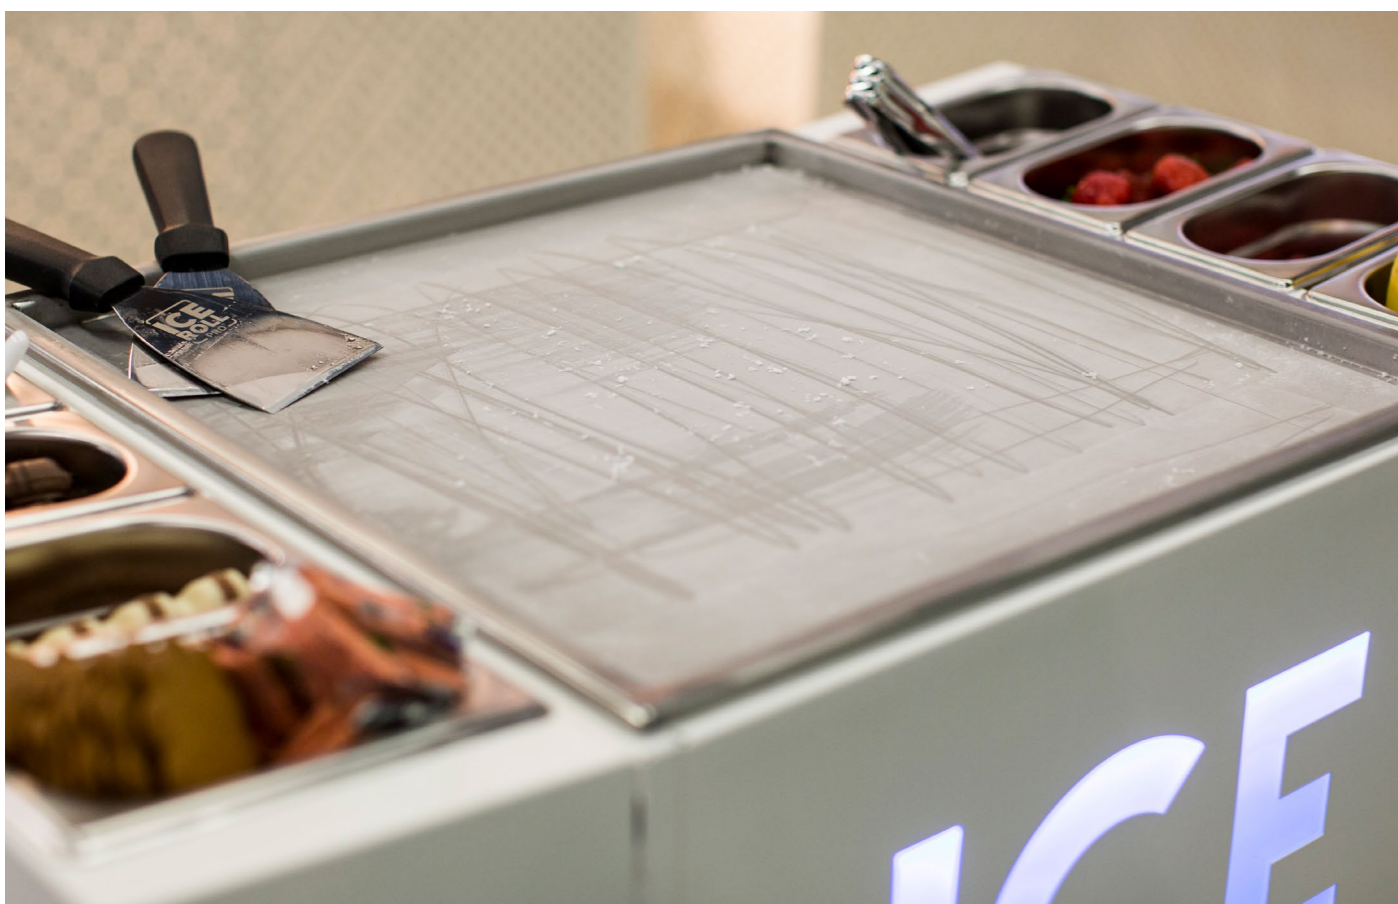

Ishäll för Infällnad GN 1/1, 450 Inbyggt kylsystem

Ishäll för infällnad med inbyggt kylsystem.
Temperatur justerbar ner till -30°C .

Mått (B x D x H)	GN 1/1	530 x 330 x 250 mm
Mått (B x D x H)	450	495 x 495 x 250 mm

Spänning	230 V, 50/60 Hz
Effekt	850 W
Kablar	1 m kontrollkabel / 2 m strömkabel
Särskilda Krav	Till- och frånluft måste säkerställas

Artikelnummer	SHC-ICE-GN-1/1
Pris	39 600:-

Artikelnummer	SHC-ICE-450
Pris	40 700:-

Fristående Ishäll GN 1/1, 450 Inbyggt kylsystem

Fristående Ishäll med inbyggt kylsystem.
Temperatur justerbar ner till -30°C . Redo att användas direkt.
Avtagbara hyllor, spatlar samt rostfria kärl går att beställa separat.

Yttermått	GN 1/1	545 x 345 x 330 mm
	450	495 x 495 x 330 mm

Spänning	230 V, 50/60 Hz
Effekt	850 W
Kablar	2 m strömkabel
Särskilda Krav	Till- och frånluft måste säkerställas

Artikelnummer	SHC-F-ICE-GN-1/1
Pris	44 770:-

Artikelnummer	SHC-F-ICE-450
Pris	48 240:-