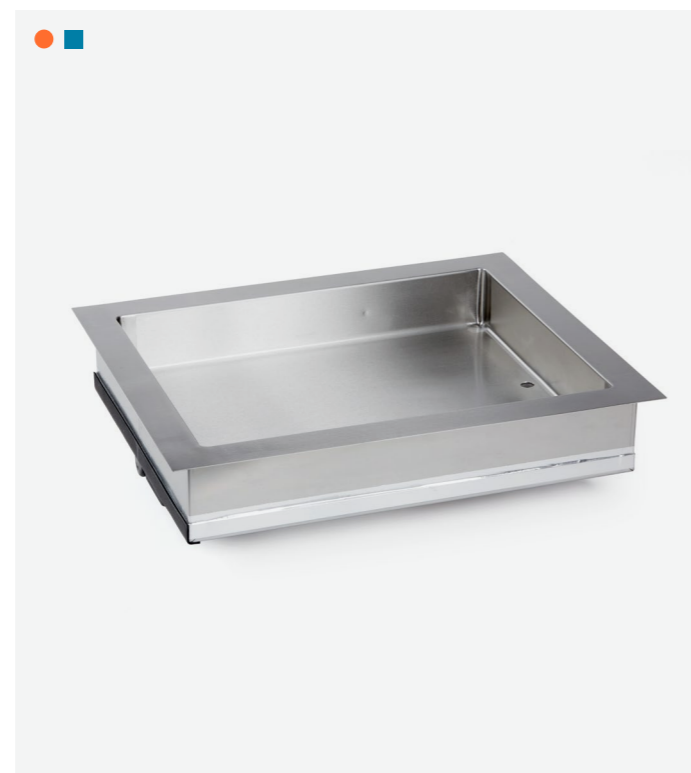

Kombibrunn GN 2/1
Inbyggt kylsystem / Externt kylsystem

Kombibrunn för infällnad med inbyggt kylsystem eller för installation till externt kylsystem. Temperatur justerbar från -5 °C till +140 °C.

Mått (B x D x H)	770 x 630 x 250 mm (Inbyggt kylsystem)
Mått (B x D x H)	770 x 630 x 230 mm (Externt kylsystem)
Håltagningsmått	720 x 580 mm
Spänning	230 V, 50/60 Hz
Effekt	1800 W (Inbyggt kylsystem)
Effekt	140 W (Externt kylsystem)
Kablar	1 m kontrollkabel / 2 m strömkabel
Särskilda Krav	Till- och frånluft måste säkerställas
Köldbärarvätska	R134a, R404a, R507a

Artikelnummer SHC-GN-2/1-BRUNN
Pris 47 930:-

Artikelnummer SHC-GN-2/1-BRUNN-CKYLA
Pris 46 750:-