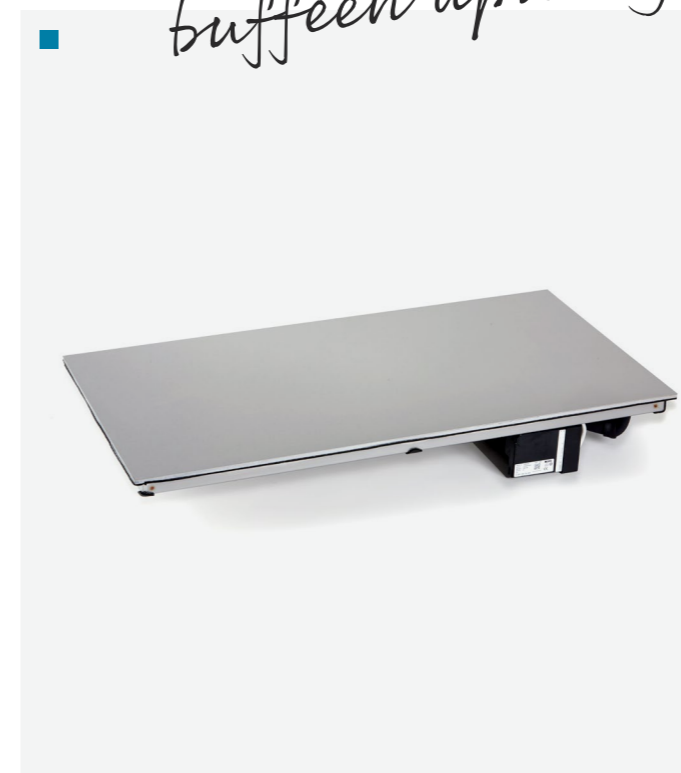

Kylhäll GN 3/1
Inbyggt kylsystem

Kylhäll för infällnad med inbyggt kylsystem.
Temperatur justerbar från -5 °C till +15 °C.

Toppskiva	9,5 mm flerskiktmaterial Aluminium / RFR
Mått (B x D x H)	530 x 990 x 160 mm
Håltagningsmått	540 x 1000 mm (Corian 544 x 1004 mm)
Spänning	230 V, 50/60 Hz
Effekt	210 W
Kablar	1 m kontrollkabel / 2 m strömkabel
Särskilda Krav	Till- och frånluft måste säkerställas

Artikelnummer SHC-C-GN-3/1-KYLA
Pris 43 130:-

Tillval
Färger (RAL) ● 9004 ○ 9010 ● 7021 ● 7016
Artikelnummer SHC-GN-3/1-GLAS
Pris 5390:-