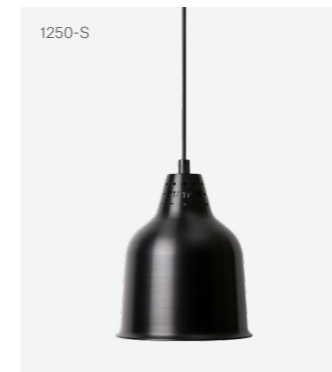

Värmelampa Classic Modell 1250

Värmelampa Classic 1250 Fast kabel

Stayhot värmelampa modell 1250 tillverkas i anodiserad aluminium och kommer med kabel och dragavlastare. För fast takmontage. Modell 1250 finns tillgänglig i aluminium, mässing, koppar, svart, krom och svartlackad.

Mått skärm	H 220 mm / Ø 180 mm
Kabel längd	2000 mm
Material	Anodiserad aluminium
Värmekälla	Philips 250 W IR-lampa, vitt sken
Spänning / Effekt	230 V / 250 W
Montering	25-45 cm ovan maten

Artikelnummer	Svart	1250-S
	Mässing	1250-M
	Aluminium	1250-A
	Koppar	1250-K
	Krom	1250-C
	Svart Lack	1250-SL

Pris 1880:-