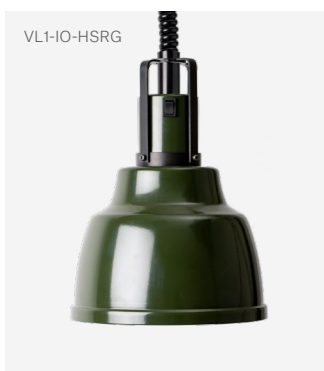

Värmelampa Focus Modell IO