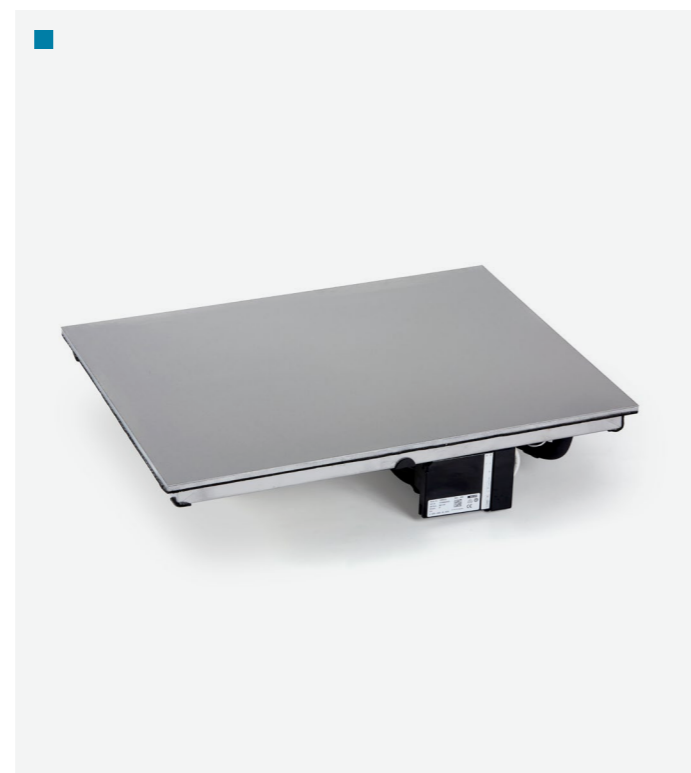

Kylhäll GN 2/1
Inbyggt kylsystem

Kylhäll för infällnad med inbyggt kylsystem.
Temperatur justerbar från -5 °C till +15 °C.

Toppskiva	9,5 mm flerskiktmaterial Aluminium / RFR
Mått (B x D x H)	530 x 660 x 160 mm
Håltagningsmått	540 x 670 mm (Corian 544 x 674 mm)
Spänning	230 V, 50/60 Hz
Effekt	140 W
Kablar	1 m kontrollkabel / 2 m strömkabel
Särskilda Krav	Till- och frånluft måste säkerställas

Artikelnummer SHC-C-GN-2/1-KYLA
Pris 36 590:-

Tillval
Färger (RAL) ● 9004 ○ 9010 ● 7021 ● 7016
Artikelnummer SHC-GN-2/1-GLAS
Pris 4015:-

Våra kylhällar håller
bufféen apettitligt kall.