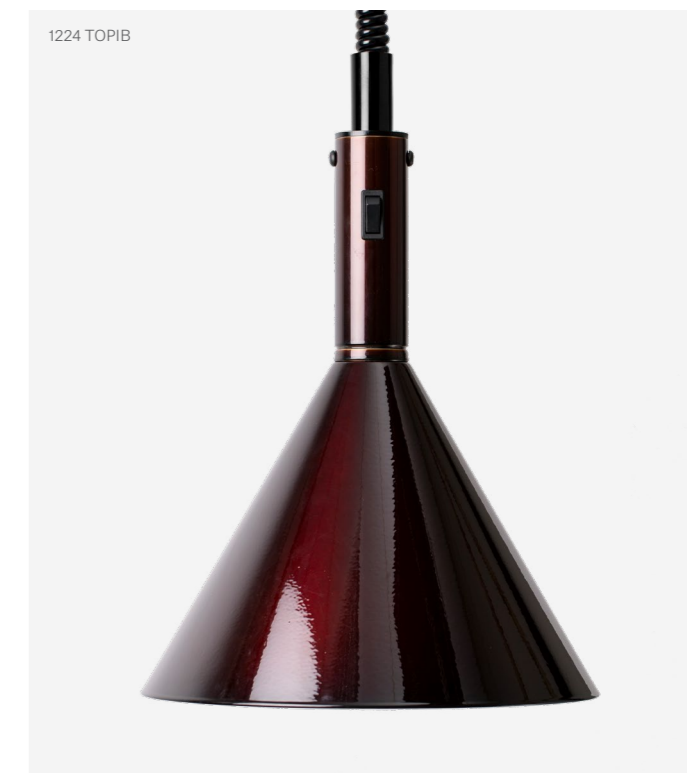

Värmelampa Trattoria Modell 1224

Värmelampa Trattoria erbjuder en klassisk form med effektiv värmekälla.

Värmelampa Trattoria 1224 Hissfunktion

Värmelampa Trattoria erbjuder en enkel och klassisk form som passar alla typer av kök. Levereras komplett med 250 W IR-lampa i stänksäkert hårdglas med vitt sken. Går även att få lampa med rött sken.

Artikelnummer	Aluminium	1224-TOPIA
	Brons	1224-TOPIB

Mått skärm	H 330 mm / Ø 280 mm
Justerbar längd	Min 900 mm / Max 2000 mm
Material	Anodiserad aluminium
Värmekälla	Philips 250 W IR-lampa, vitt sken
Spänning / Effekt	230 V / 250 W

Pris 3235:-