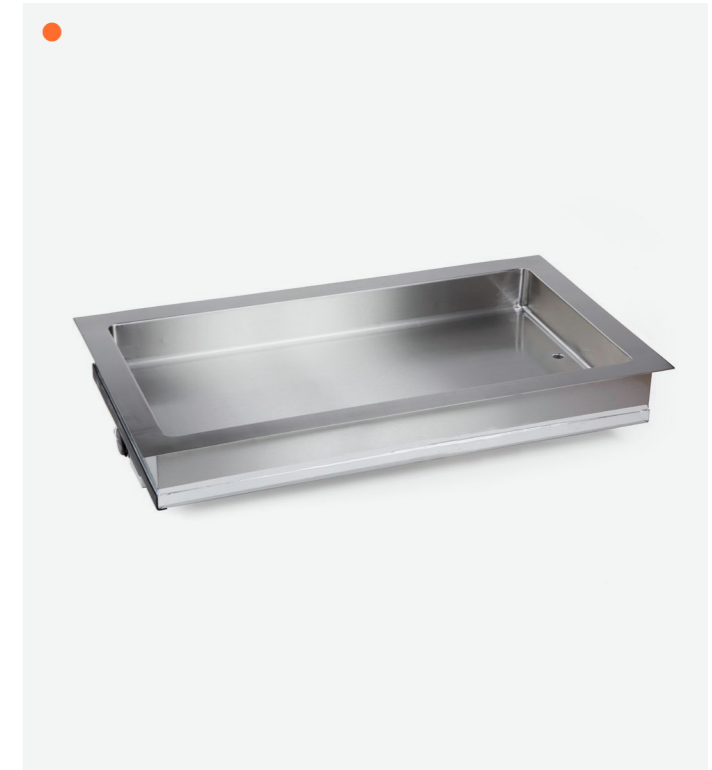

Värmebrunn GN 3/1

Värmebrunn för infällnad.
Temperatur justerbar från +20 °C till +140 °C.

Mått (B x D x H)	1100 x 630 x 250 mm
Håltagningsmått	1060 x 580 mm
Spänning	230 V, 50/60 Hz
Effekt	2700 W
Kablar	1 m kontrollkabel / 2 m strömkabel

Artikelnummer	SHC-H-GN-3/1-BRUNN-VÄRME
Pris	38 590:-