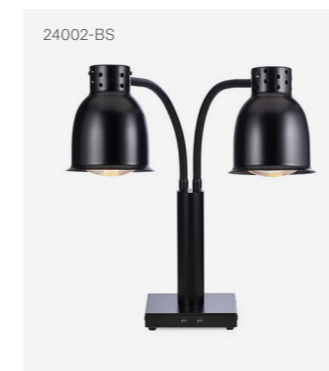

Fristående Värmelampa Exclusive / Dubbel

Fristående Värmelampa Exclusive Modell 24002

Våra fristående värmelampor finns även tillgänglig som dubbel modell för en ännu mer flexibel och portabel värmekälla. Modell 24002 har individuella strömbrytare, stabil fot och flexibla armar. Levereras komplett med 250 W IR-lampor i stänksäkert hårdglas med vitt sken.

Höjd	700 mm
Skärm	H 210 / Ø 180 mm
Fot	200 x 200 x 40 mm
Spänning / Effekt	230 V / 2 x 250 W

Artikelnummer	24002-BC	Krom
	24002-BG	Mässing
	24002-BS	Svart
Pris	9290:-	
Artikelnummer	24002-BG	Mässing
Pris	10 180:-	

*En elegant, funktionell
och flexibel värmekälla.*