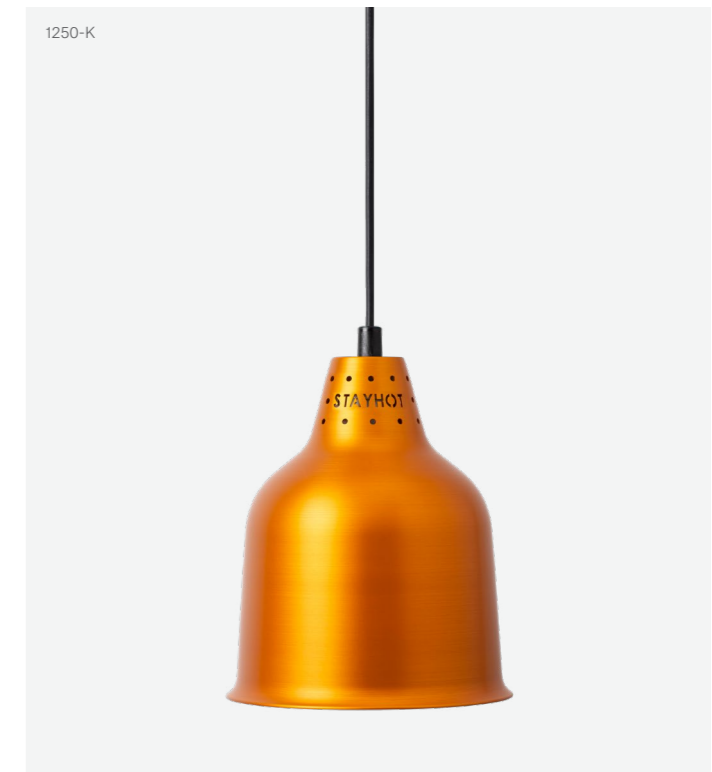

Värmelampa Classic Modell 1250

Värmelampa Classic 1250 Fast kabel

Stayhot värmelampa modell 1250 tillverkas i anodiserad aluminium och kommer med kabel och dragavlastare. För fast takmontage. Modell 1250 finns tillgänglig i aluminium, mässing, koppar, svart, krom och svartlackad.

Mått skärm	H 220 mm / Ø 180 mm
Kabel längd	2000 mm
Material	Anodiserad aluminium
Värmekälla	Philips 250 W IR-lampa, vitt sken
Spänning / Effekt	230 V / 250 W
Montering	25-45 cm ovan maten

Artikelnummer	Svart	1250-S
	Mässing	1250-M
	Aluminium	1250-A
	Koppar	1250-K
	Krom	1250-C
	Svart Lack	1250-SL

Pris 1880:-