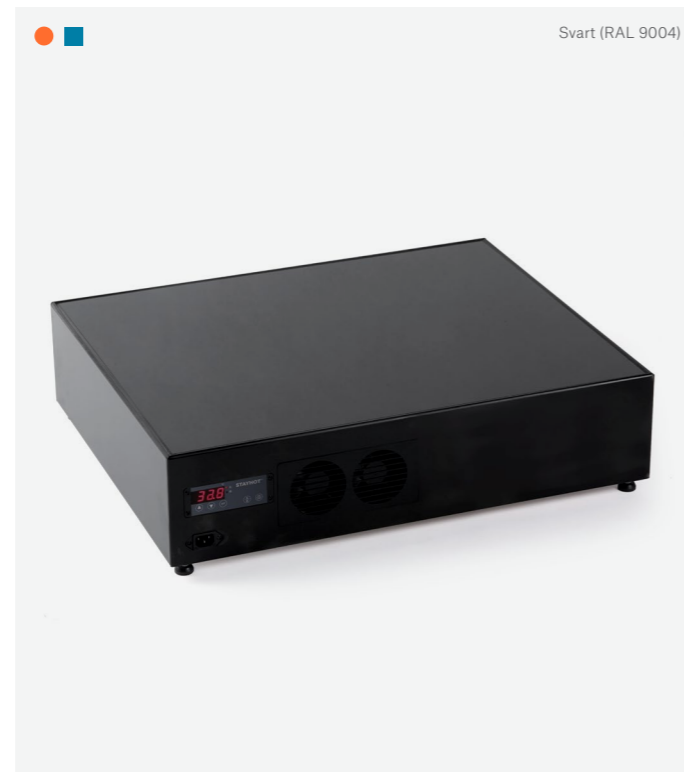

Mått (B x D x H)	530 x 330 x 145 mm
Spänning	230 V, 50/60 Hz
Effekt	850 W
Kablar	2 m strömkabel

Hölje	2 mm Gorilla Glass
Färger (RAL)	● 9004 ○ 9010

Artikelnummer	SHC-F-GN-1/1
Pris	<b>39 450:-</b>

Svart (RAL 9004)