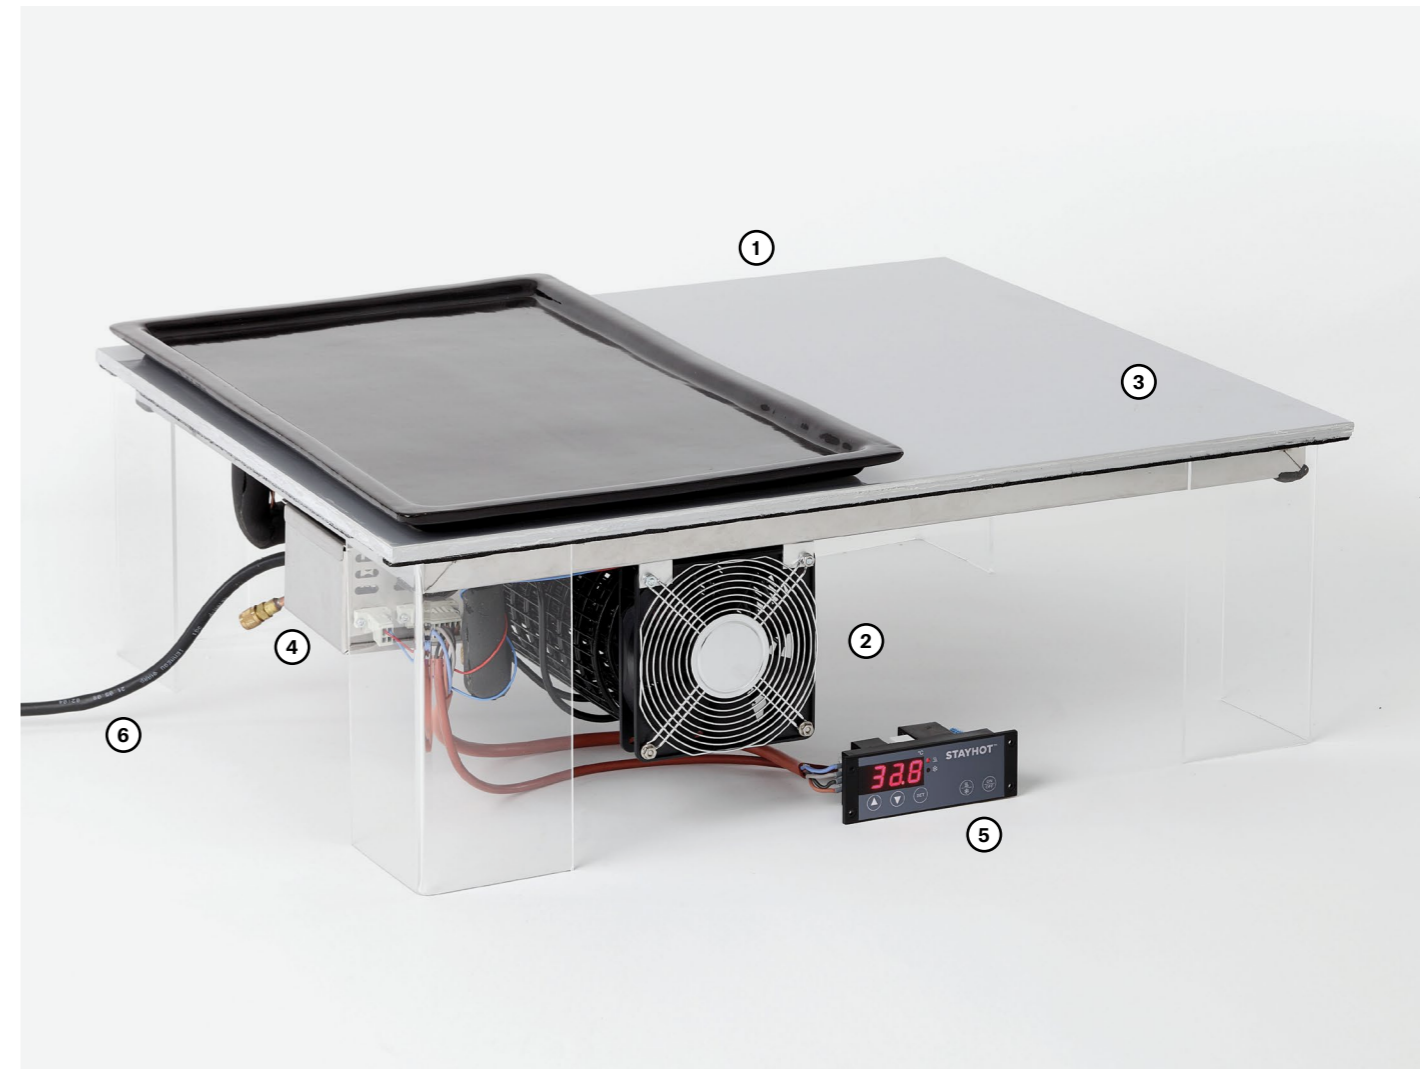

Lär känna våra kombihällar

01

Håltagningsmått

För våra infällnadshällar är håltagningsmålet 5 mm större än yttermålet per sida. Detta är baserat på en underkonstruktion med justerskruvar som hällen vilar på. Silikon används sedan för att försegla kanterna. För installation i Corian ökar håltagningsmålet med 2 mm per sida.

02

Ventilation & Fläkt

För att hällen ska fungera på bästa sätt är det viktigt att det finns ordentligt med luftflöde undertill. Temperaturen i utrymmet under hällen bör ej överstiga +40 °C. Ett enkelt sätt att säkerställa lufttillförseln är att installera två ventilationsgaller på var sida om fläkten. Kylkompressorn fungerar då optimalt och förebygger överhettning.

03

Toppyta

Tillverkad med aluminium som bas och toppskiva i rostfritt stål. Det går även att beställa hällarna med glastopp i stryktåligt Gorilla Glas.

04

Kylkompressor

Alla våra kombi- och kylhällar kommer som standard med en kompakt och effektiv kylkompressor. Det går även att få utan kylkompressor, för installation till ett externt kylsystem.

05

Kontrollpanel

Kontrollera temperaturen på ett enkelt sätt med vår digitala display. Gå från värme och kyla med ett snabbt knapptryck. 1 meter lång kabel från häll till kontrollpanel tillkommer.

06

Strömkabel

Alla våra infällnadshällar levereras med en två meter lång strömkabel.