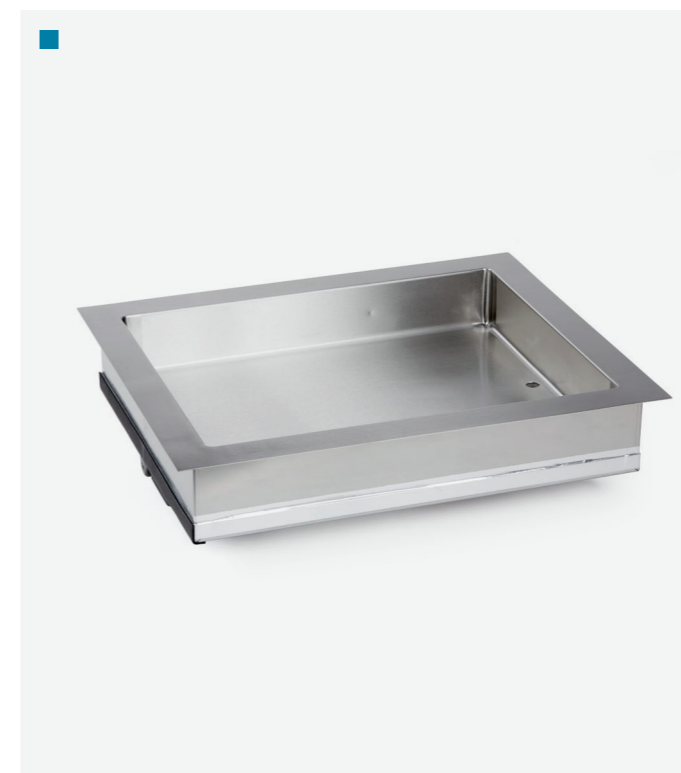

Kylbrunn GN 2/1 Inbyggt kylsystem / Externt kylsystem

Kylbrunn för infällnad med inbyggt kylsystem eller för installation till externt kylsystem. Temperatur justerbar från -5 °C till +15 °C.

Mått (B x D x H)	770 x 630 x 250 mm (Inbyggt kylsystem)
Mått (B x D x H)	770 x 630 x 230 mm (Externt kylsystem)
Håltagningsmått	720 x 580 mm
Spänning	230 V, 50/60 Hz
Effekt	140 W
Kablar	1 m kontrollkabel / 2 m strömkabel
Särskilda Krav	Till- och frånluft måste säkerställas
Köldbärarvätska	R134a, R404a, R507a

Artikelnummer SHC-C-GN-2/1-BRUNN-KYLA
Pris **45 000:-**

Artikelnummer SHC-C-GN-2/1-BRUNN-CKYLA-KYLA
Pris **43 830:-**