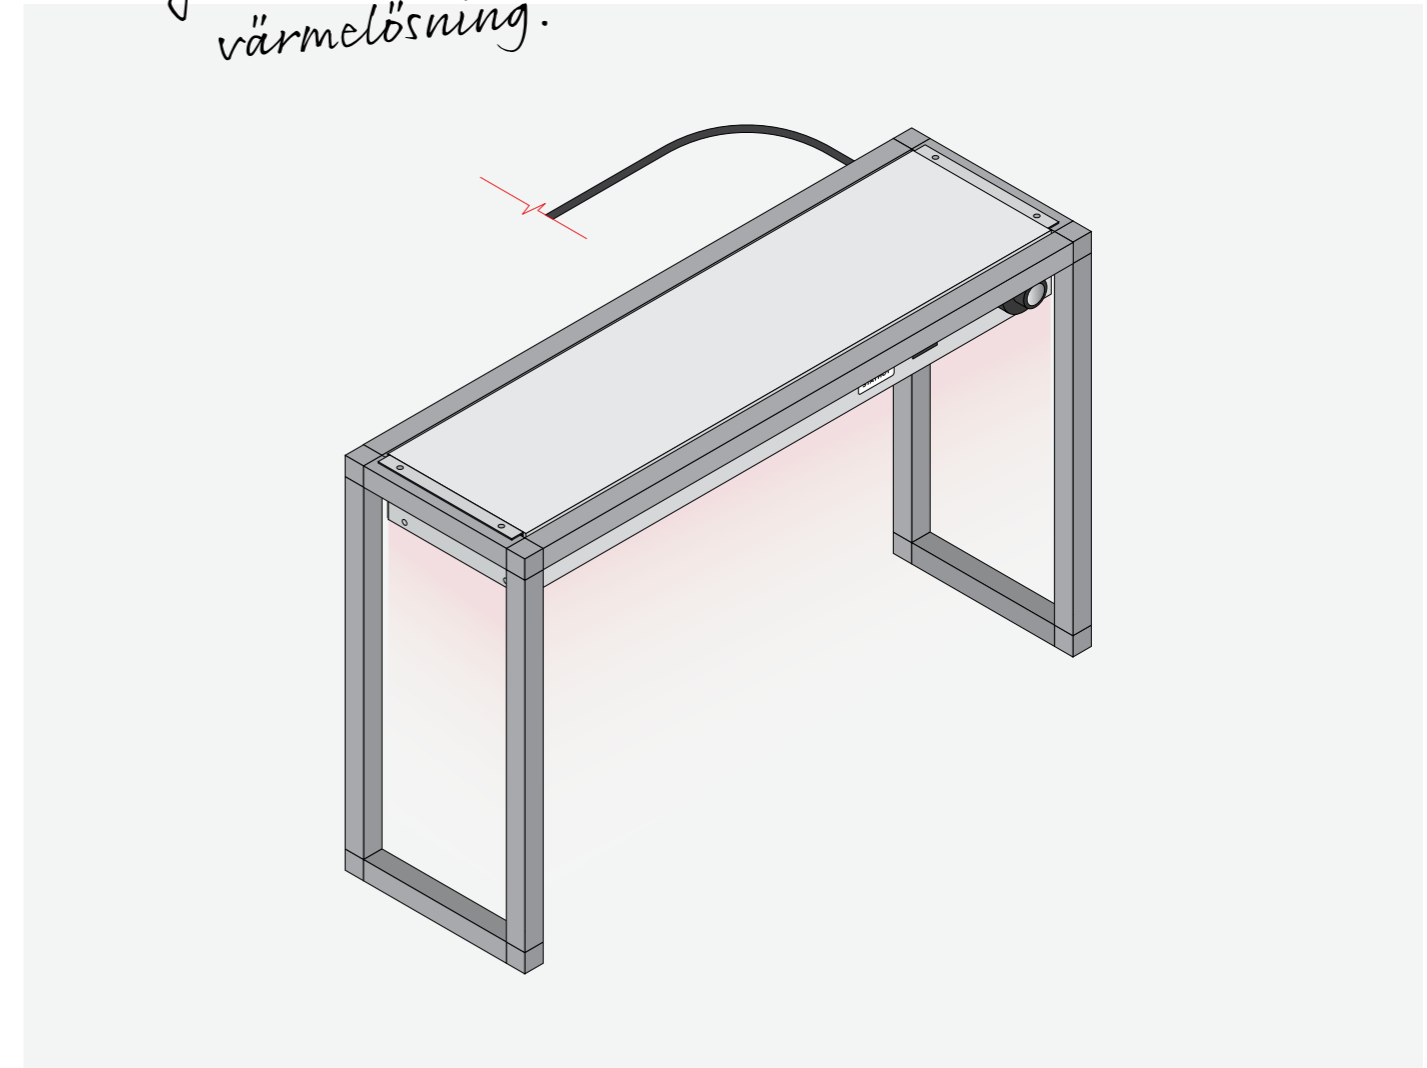

Modell Stativ till Värmelist V-1250
Art.-Nr. FS-1250
Mått (B x D x H) 1295 x 195 x 390 (mm)
Pris 3750:-

Modell Stativ till Värmelist VL-750
Art.-Nr. FS-750
Mått (B x D x H) 795 x 195 x 390 (mm)
Pris 3390:-

Modell Stativ till Värmelist VL-820
Art.-Nr. FS-820
Mått (B x D x H) 865 x 195 x 390 (mm)
Pris 3450:-

Modell Stativ till Värmelist VL-1125
Art.-Nr. FS-1125
Mått (B x D x H) 1170 x 195 x 390 (mm)
Pris 3650:-

Modell Stativ till Värmelist VL-1430
Art.-Nr. FS-1430
Mått (B x D x H) 1475 x 195 x 390 (mm)
Pris 3850:-