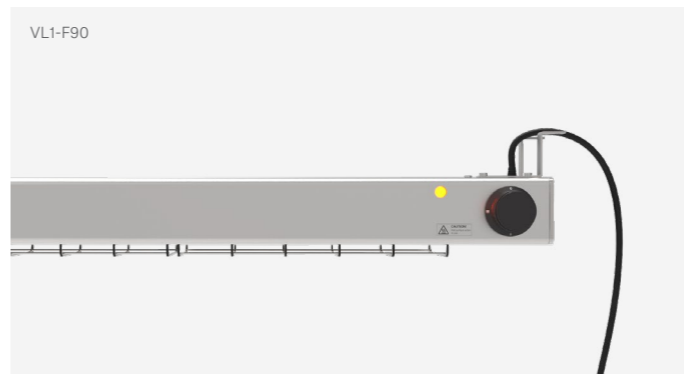

Värmelist Focus

Lansering
Oktober 2019!

Värmelist Focus

Vi kan äntligen annonsera lanseringen av vår helt nya värmelist Stayhot Focus. Tillverkad med keramiska infraröda värmelement för en hållbar och effektiv varmhållningslösning. Officiell lansering av dessa värmelister kommer ske under Oktober 2019. Hör gärna av er till oss för mer information.

Mått (B)	600 / 900 / 1200 mm
Mått (D x H)	150 x 60 mm
Material	Borstat rostfritt stål
Värmekälla	Infraröda keramik-element
Montering	25-45 cm ovan maten
Spänning / Effekt	230 V

Artikelnummer	VL1-F60
Effekt	500 W
Pris	Offereras

Artikelnummer	VL1-F90
Effekt	750 W
Pris	Offereras

Artikelnummer	VL1-F120
Effekt	1000 W
Pris	Offereras