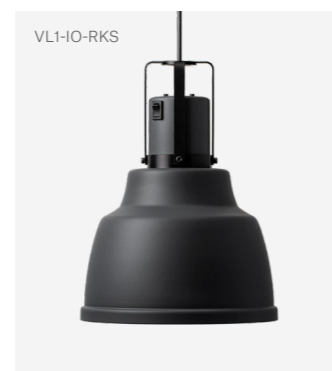

Värmelampa Focus Modell IO