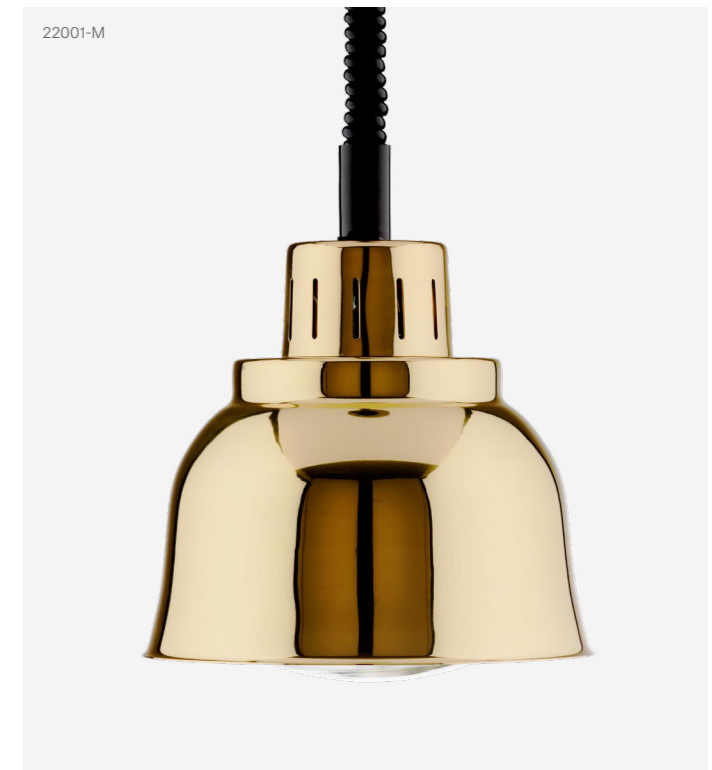

Värmelampa Exclusive Modell 22001

*Köksmästarens
favorit.*

Värmelampa Exclusive 22001 Med hissfunktion

En tidlös och elegant värmelampa till alla typer av kök. Värmelampa Exclusive 22001 för takmontage inkluderar hissfunktion och strömbrytare. Levereras komplett med 250 W IR-lampa i stänksäkert hårdglas med vitt sken. Går även att få lampa med rött sken.

Mått skärm	H 220 mm / Ø 225 mm
Justerbar längd	Min 850 mm / Max 2000 mm
Material	Stål
Värmekälla	Philips 250 W IR-lampa, vitt sken
Spänning / Effekt	230 V / 250 W

Artikelnummer	Krom	22001-C
	Mässing	22001-M
	Koppar	22001-K
	Svart	22001-S

Pris 4270:-