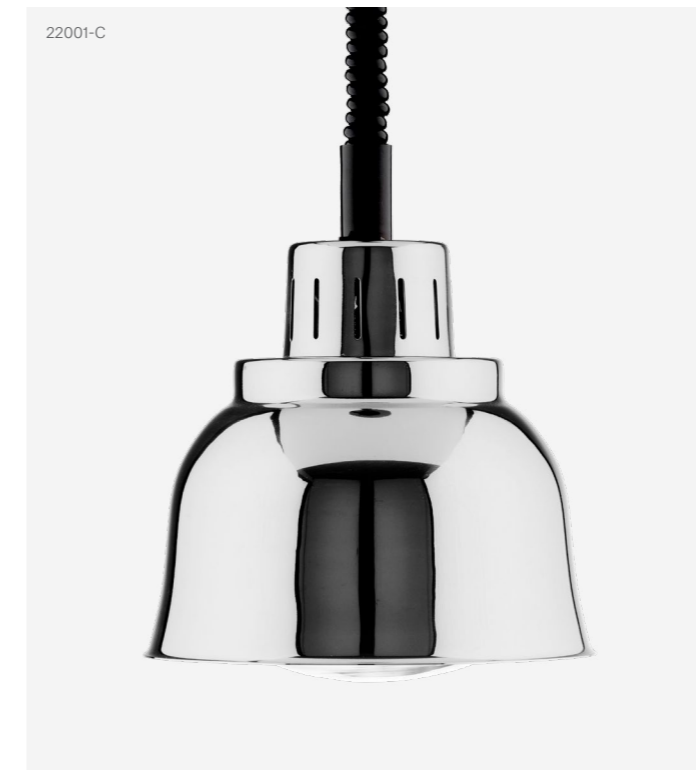

Värmelampa Exclusive Modell 22001

*Köksmästarens
favorit.*

Värmelampa Exclusive 22001 Med hissfunktion

En tidlös och elegant värmelampa till alla typer av kök. Värmelampa Exclusive 22001 för takmontage inkluderar hissfunktion och strömbrytare. Levereras komplett med 250 W IR-lampa i stänksäkert hårdglas med vitt sken. Går även att få lampa med rött sken.

Mått skärm	H 220 mm / Ø 225 mm
Justerbar längd	Min 850 mm / Max 2000 mm
Material	Stål
Värmekälla	Philips 250 W IR-lampa, vitt sken
Spänning / Effekt	230 V / 250 W

Artikelnummer	Krom	22001-C
	Mässing	22001-M
	Koppar	22001-K
	Svart	22001-S

Pris 4270:-