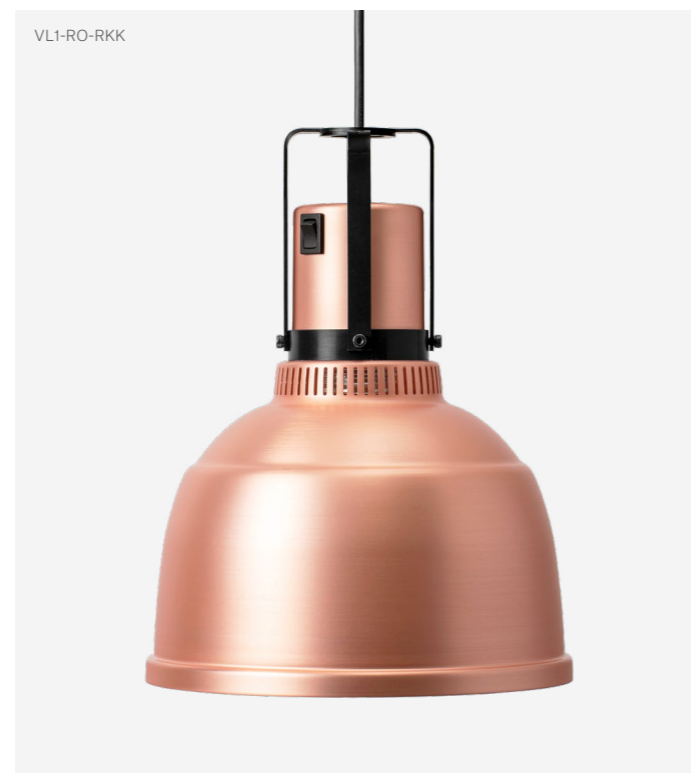

1A

Värmelampa Focus

Restaurang Norobata / Grow Hotel  
Foto: Jonas Lindström  
↑

*Stayhot Focus –  
värmelampor skapta  
för framtidens kök.*

För oss är värmelampan ett verktyg för att sätta maten i fokus och erbjuda andrum i ett livfullt kök. ————— Med detta i åtanke skapade vi Stayhot Focus – en sprillans ny serie värmelampor. ————— Utvecklade, designade och tillverkade av oss i Sollentuna. Serien är framtagen för att passa in i såväl moderna som klassiska restaurangmiljöer. ————— Välj mellan fem olika utföranden med eller utan hissfunktion.

# Värmelampa Focus Modell RO