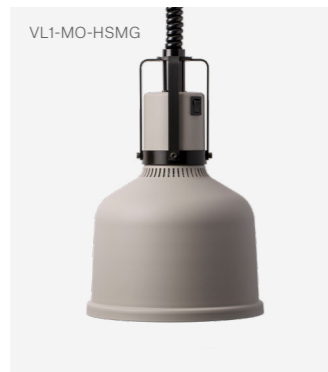

Värmelampa Focus Modell MO

Värmelampa Focus MO Hissfunktion

Mått skärm	H 250 mm / Ø 200 mm
Justerbar längd	Min 850 mm / Max 2000 mm
Material	Aluminium, förzinkat stål
Värmekälla	Philips 250 W IR-lampa, vitt sken
Spänning / Effekt	230 V / 250 W

Artikelnummer	Svart	VL1-MO-HSS
	Aluminium	VL1-MO-HSA
	Mid Grey	VL1-MO-HSMG

Pris **3750:-**

Värmelampa Focus MO Fast kabel

Mått skärm	H 250 mm / Ø 200 mm
Kabel längd	2000 mm
Material	Aluminium, förzinkat stål
Värmekälla	Philips 250 W IR-lampa, vitt sken
Spänning / Effekt	230 V / 250 W

Artikelnummer	Svart	VL1-MO-RKS
	Aluminium	VL1-MO-RKA
	Mid Grey	VL1-MO-RKMG

Pris **3750:-**

Alla priser exklusive moms & frakt.