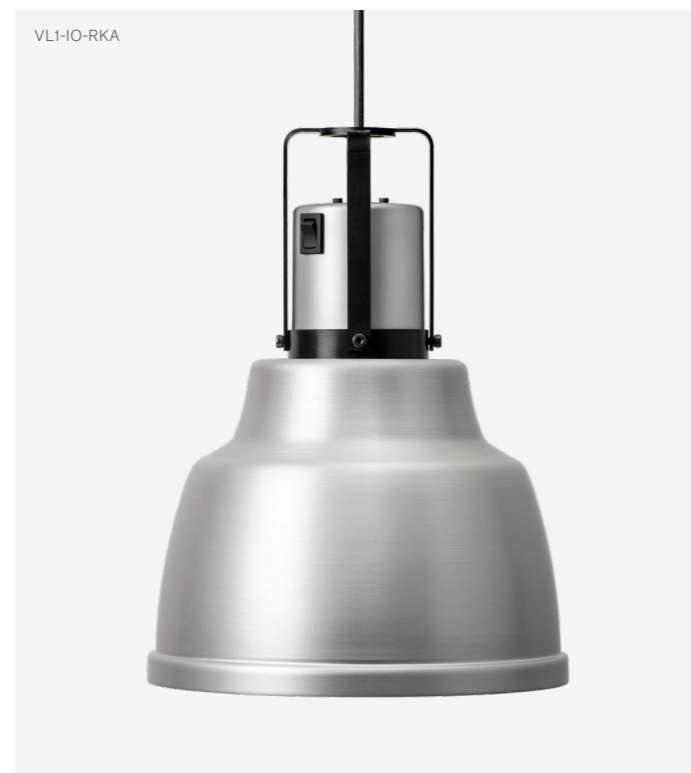

Värmelampa Focus Modell IO