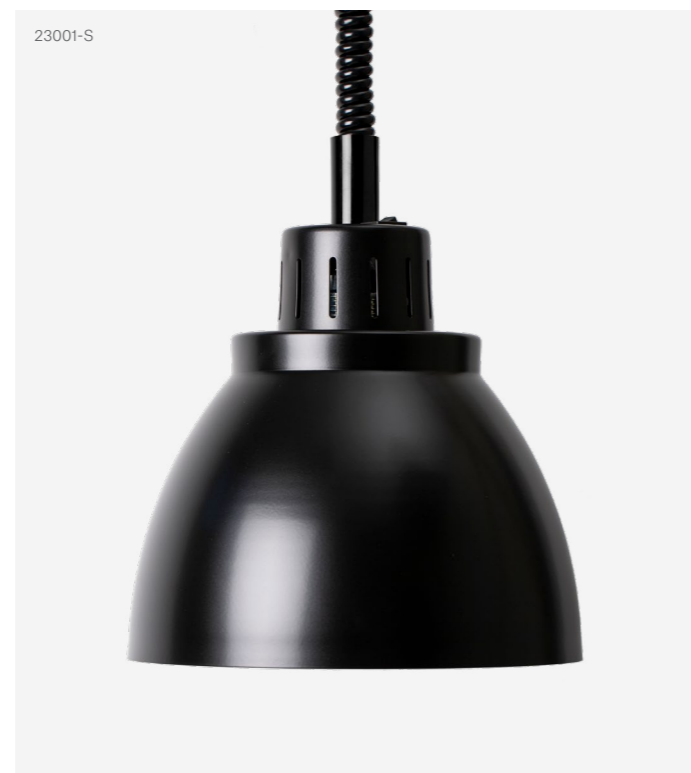

Värmelampa Exclusive Modell 23001

*Tidlös design möter
oslagbar kvalitet.
Tillverkad i Tyskland.*

Värmelampa Exclusive 23001 Med hissfunktion

Värmelampa Exclusive 23001 är en tidlös och elegant värmelampa som passar i alla typer av restaurangmiljöer. För takmontage och med hissfunktion samt strömbrytare. Levereras komplett med 250 W IR-lampa i stänksäkert hårdglas med vitt sken.

Artikelnummer	Krom	23001-C
	Svart	23001-S

Mått skärm	H 250 mm / Ø 240 mm
Justerbar längd	Min 850 mm / Max 2000 mm
Material	Stål
Värmekälla	Philips 250 W IR-lampa, vitt sken
Spänning / Effekt	230 V / 250 W

Pris 4290:-