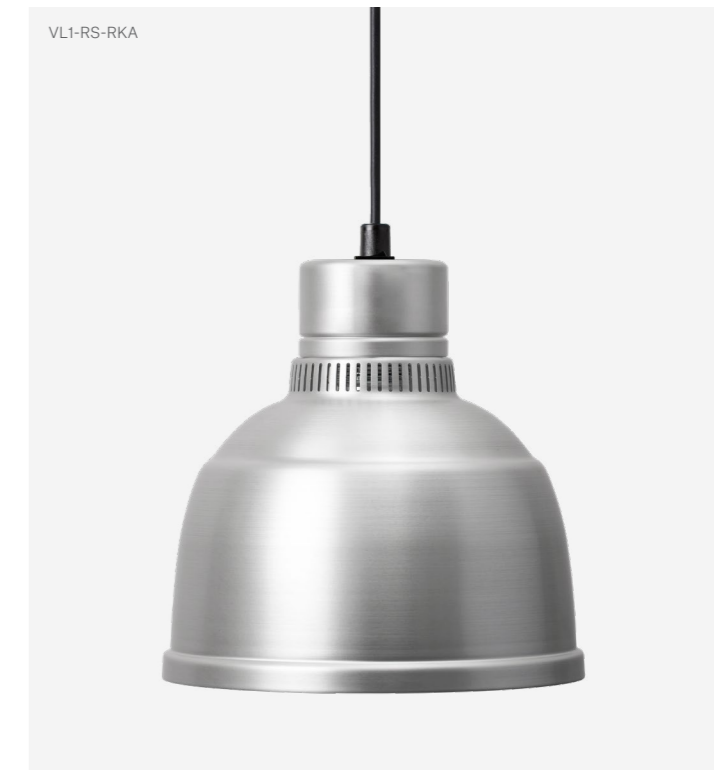

Modell RS är en modern tolkning av den klassiska industrilampan.

Värmelampa Focus Modell RS

Värmelampa Focus RS Hissfunktion

Mått skärm	H 220 mm / Ø 220 mm	
Justerbar längd	Min 850 mm / Max 2000 mm	
Material	Aluminium	
Värmekälla	Philips 250 W IR-lampa, vitt sken	
Spänning / Effekt	230 V / 250 W	

Artikelnummer	Svart	VL1-RS-HSS
	Aluminium	VL1-RS-HSA

Pris 3750:-

Värmelampa Focus RS Fast kabel

Mått skärm	H 220 mm / Ø 220 mm	
Kabel längd	2000 mm	
Material	Aluminium	
Värmekälla	Philips 250 W IR-lampa, vitt sken	
Spänning / Effekt	230 V / 250 W	

Artikelnummer	Svart	VL1-RS-RKS
	Aluminium	VL1-RS-RKA

Pris 3750:-